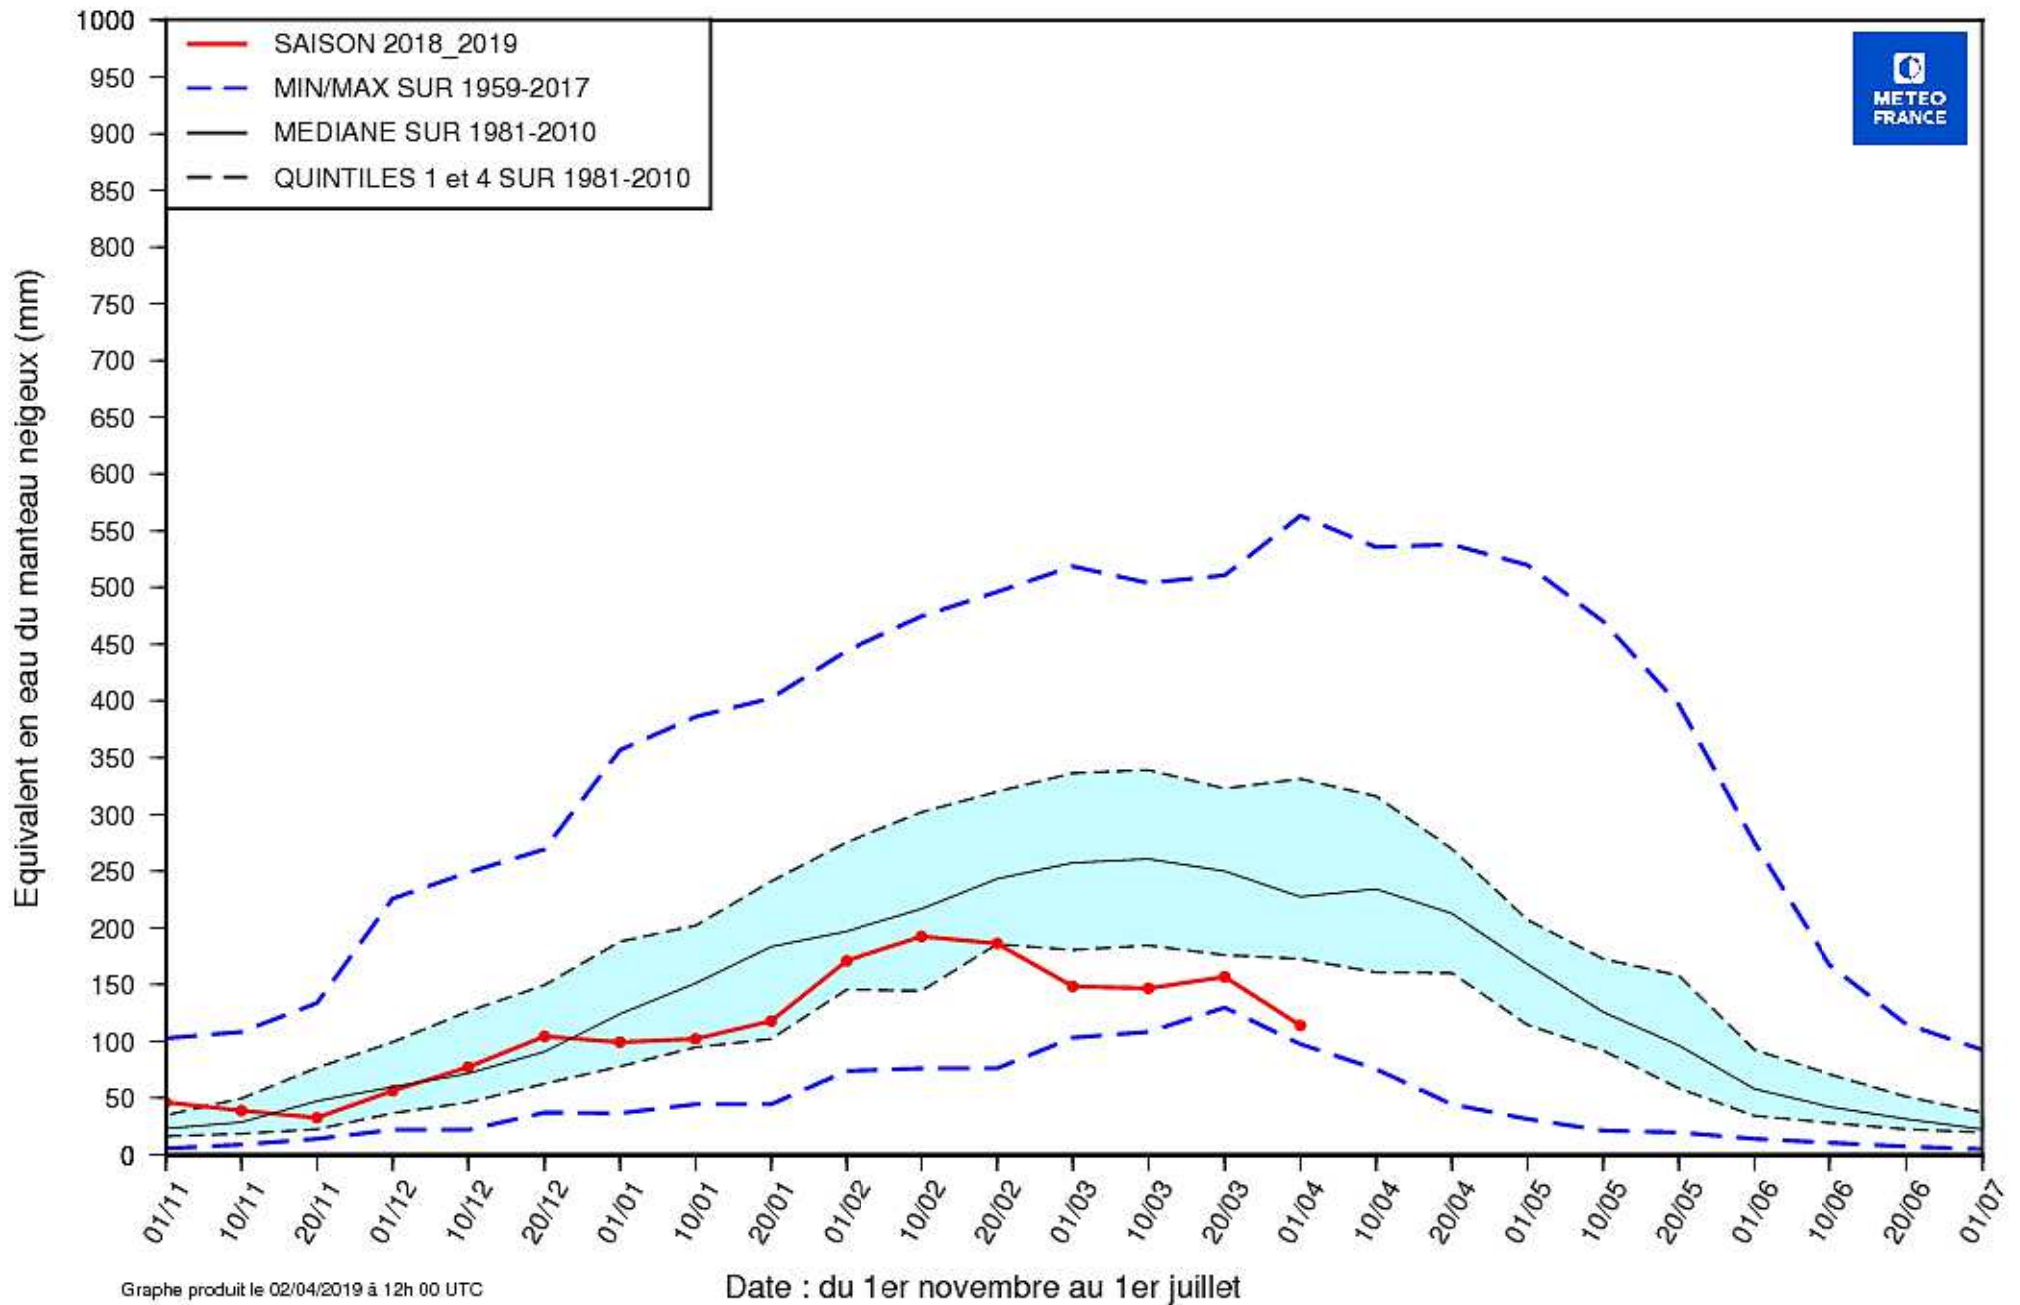

EQUIVALENT EN EAU DU MANTEAU NEIGEUX (MODELE SIM2)

ALPES (Altitude > 1000 m.)

EQUIVALENT EN EAU DU MANTEAU NEIGEUX (MODELE SIM2)

ALPES DU NORD (Altitude > 1000 m.)

EQUIVALENT EN EAU DU MANTEAU NEIGEUX (MODELE SIM2)

ALPES DU SUD (Altitude > 1000 m.)

EQUIVALENT EN EAU DU MANTEAU NEIGEUX (MODELE SIM2)

DEPARTEMENT 66 (Altitude > 1000 m.)