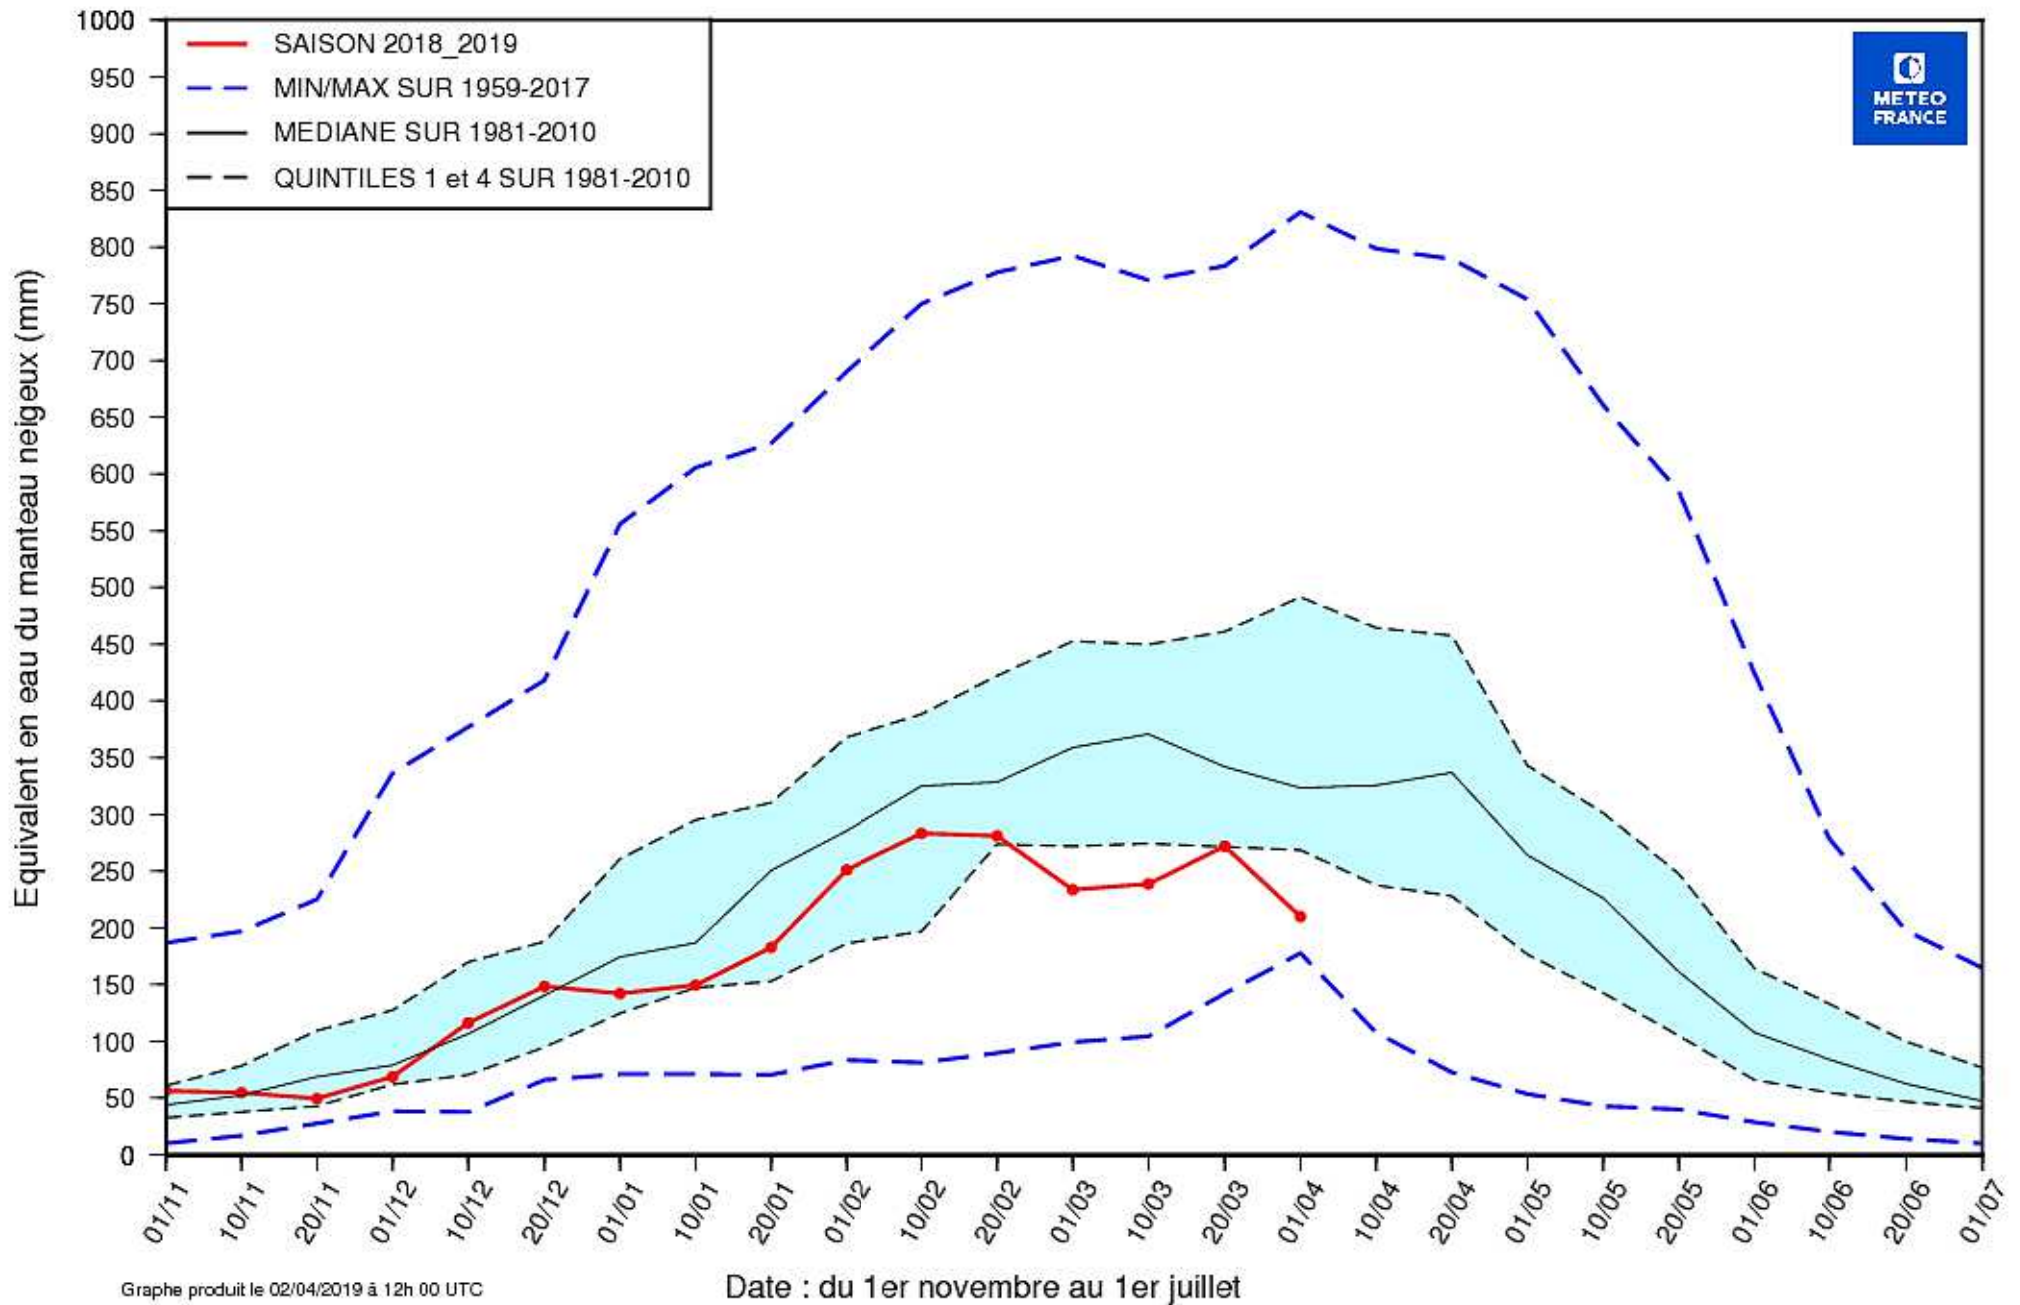

EQUIVALENT EN EAU DU MANTEAU NEIGEUX (MODELE SIM2)

ALPES (Altitude > 1000 m.)

EQUIVALENT EN EAU DU MANTEAU NEIGEUX (MODELE SIM2)

ALPES DU NORD (Altitude > 1000 m.)

EQUIVALENT EN EAU DU MANTEAU NEIGEUX (MODELE SIM2)

ALPES DU SUD (Altitude > 1000 m.)

EQUIVALENT EN EAU DU MANTEAU NEIGEUX (MODELE SIM2)

DEPARTEMENT 66 (Altitude > 1000 m.)