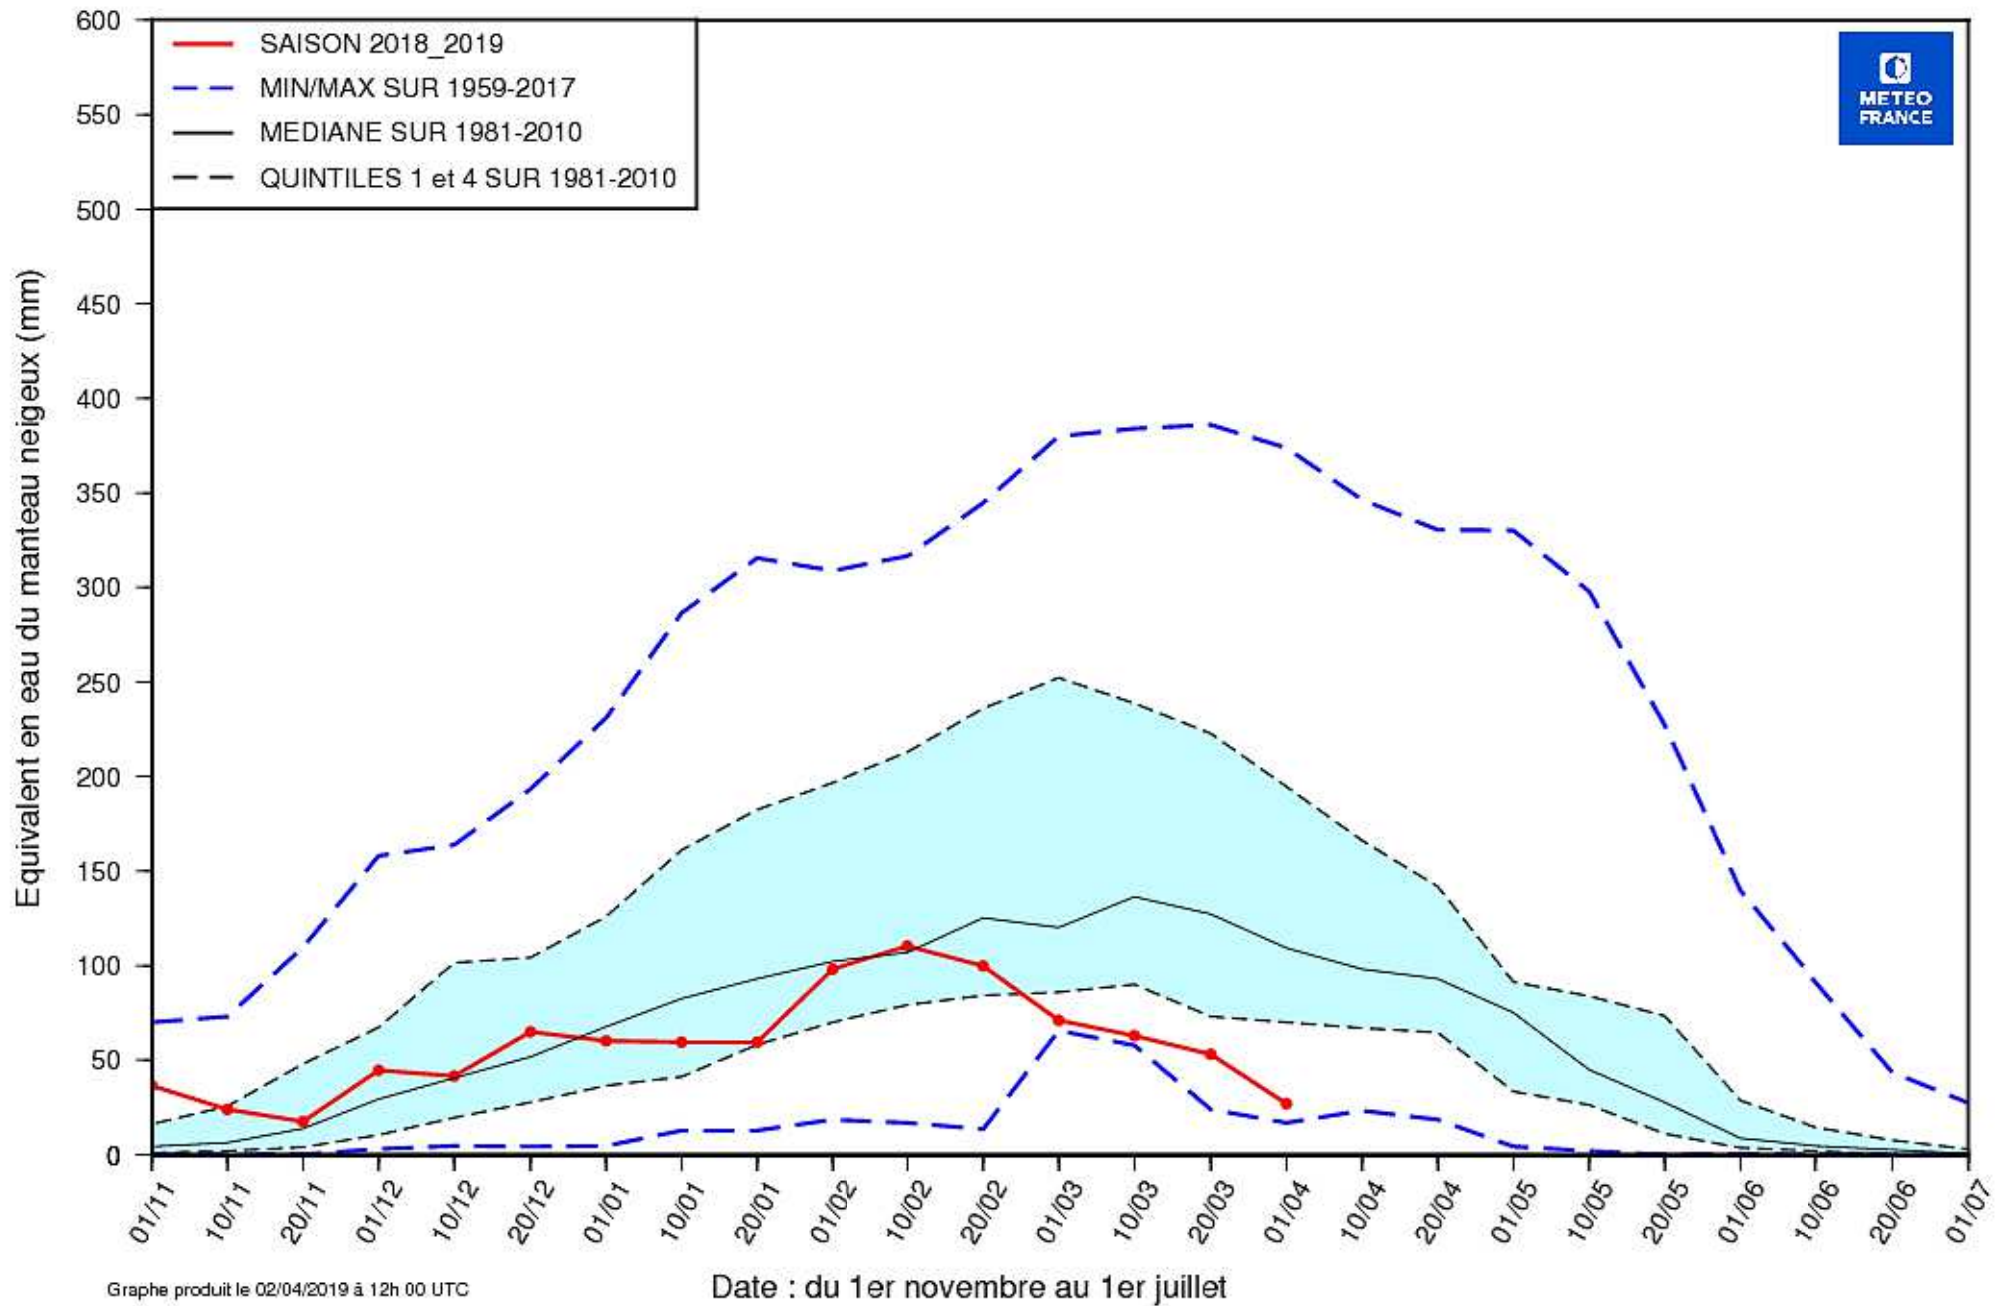

EQUIVALENT EN EAU DU MANTEAU NEIGEUX (MODELE SIM2)

ALPES (Altitude > 1000 m.)

EQUIVALENT EN EAU DU MANTEAU NEIGEUX (MODELE SIM2)

ALPES DU NORD (Altitude > 1000 m.)

EQUIVALENT EN EAU DU MANTEAU NEIGEUX (MODELE SIM2)

ALPES DU SUD (Altitude > 1000 m.)

EQUIVALENT EN EAU DU MANTEAU NEIGEUX (MODELE SIM2)

DEPARTEMENT 66 (Altitude > 1000 m.)