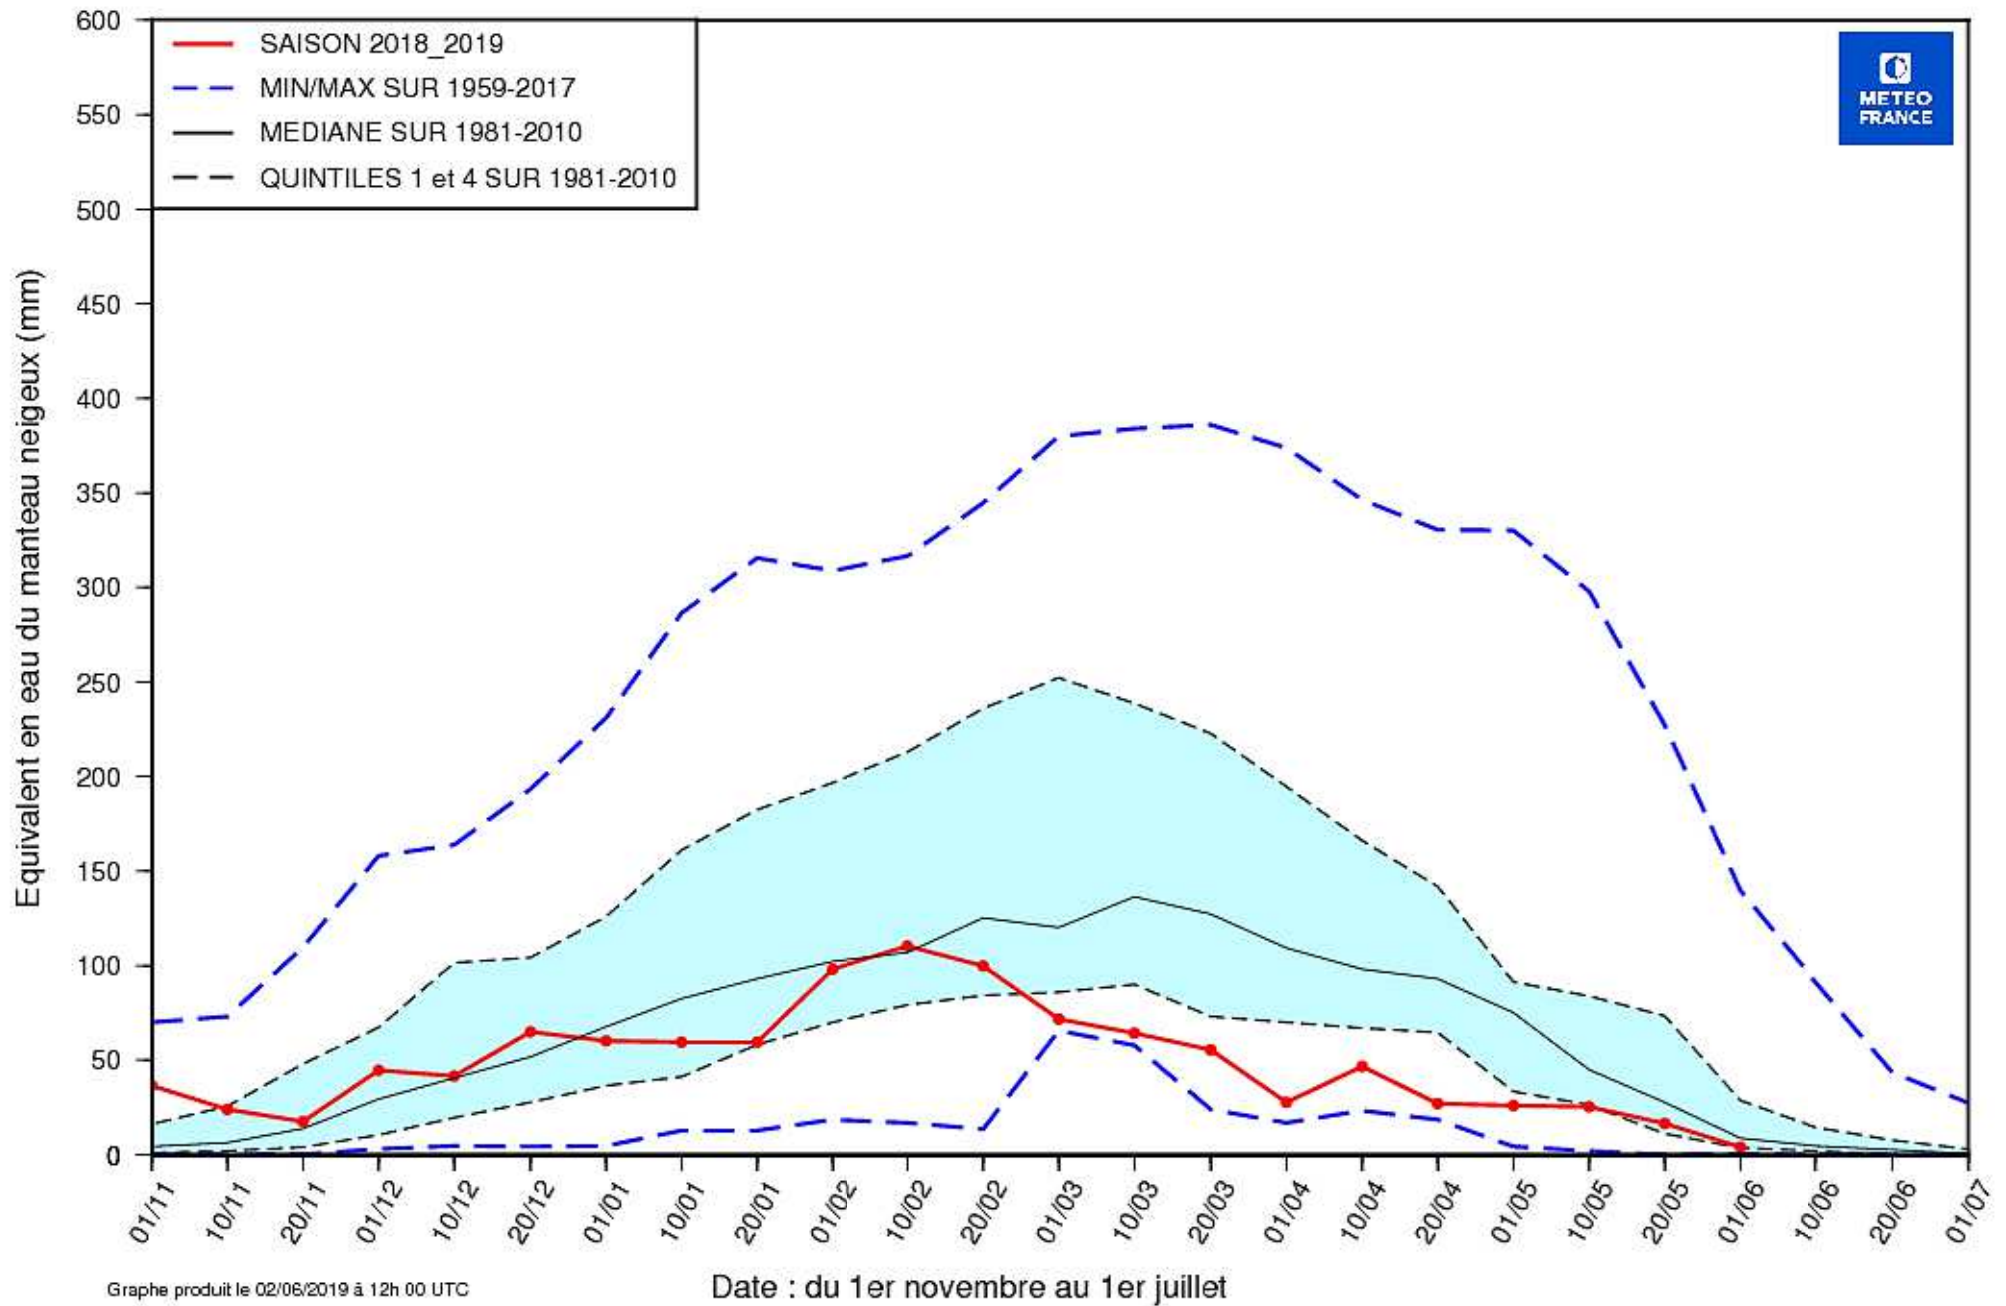

EQUIVALENT EN EAU DU MANTEAU NEIGEUX (MODELE SIM2)

ALPES (Altitude > 1000 m.)

EQUIVALENT EN EAU DU MANTEAU NEIGEUX (MODELE SIM2)

ALPES DU NORD (Altitude > 1000 m.)

EQUIVALENT EN EAU DU MANTEAU NEIGEUX (MODELE SIM2)

ALPES DU SUD (Altitude > 1000 m.)

EQUIVALENT EN EAU DU MANTEAU NEIGEUX (MODELE SIM2)

DEPARTEMENT 66 (Altitude > 1000 m.)