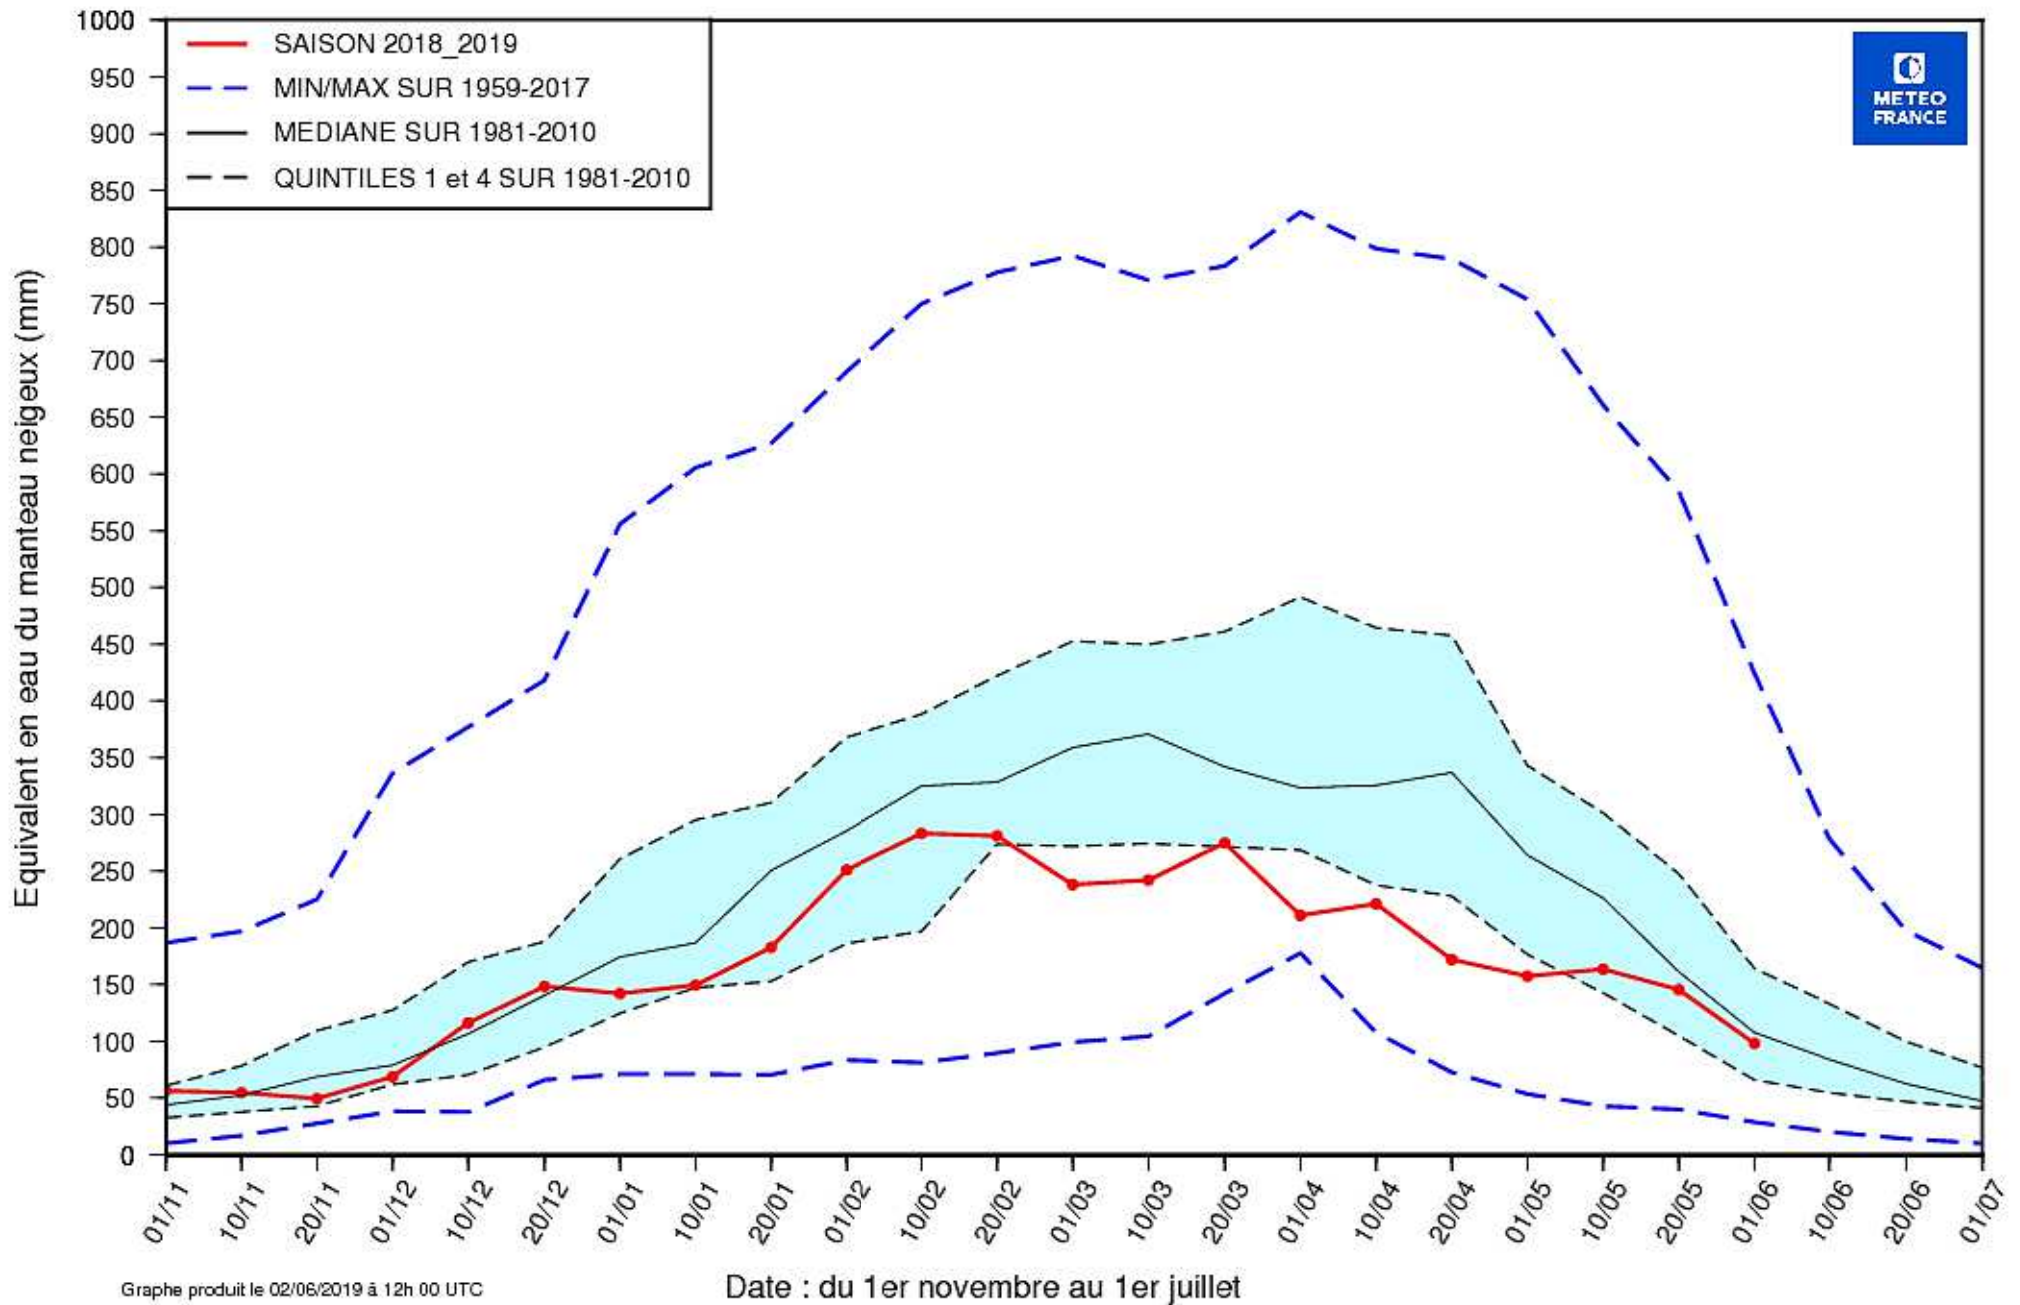

EQUIVALENT EN EAU DU MANTEAU NEIGEUX (MODELE SIM2)

ALPES (Altitude > 1000 m.)

EQUIVALENT EN EAU DU MANTEAU NEIGEUX (MODELE SIM2)

ALPES DU NORD (Altitude > 1000 m.)

EQUIVALENT EN EAU DU MANTEAU NEIGEUX (MODELE SIM2)

ALPES DU SUD (Altitude > 1000 m.)

EQUIVALENT EN EAU DU MANTEAU NEIGEUX (MODELE SIM2)

DEPARTEMENT 66 (Altitude > 1000 m.)