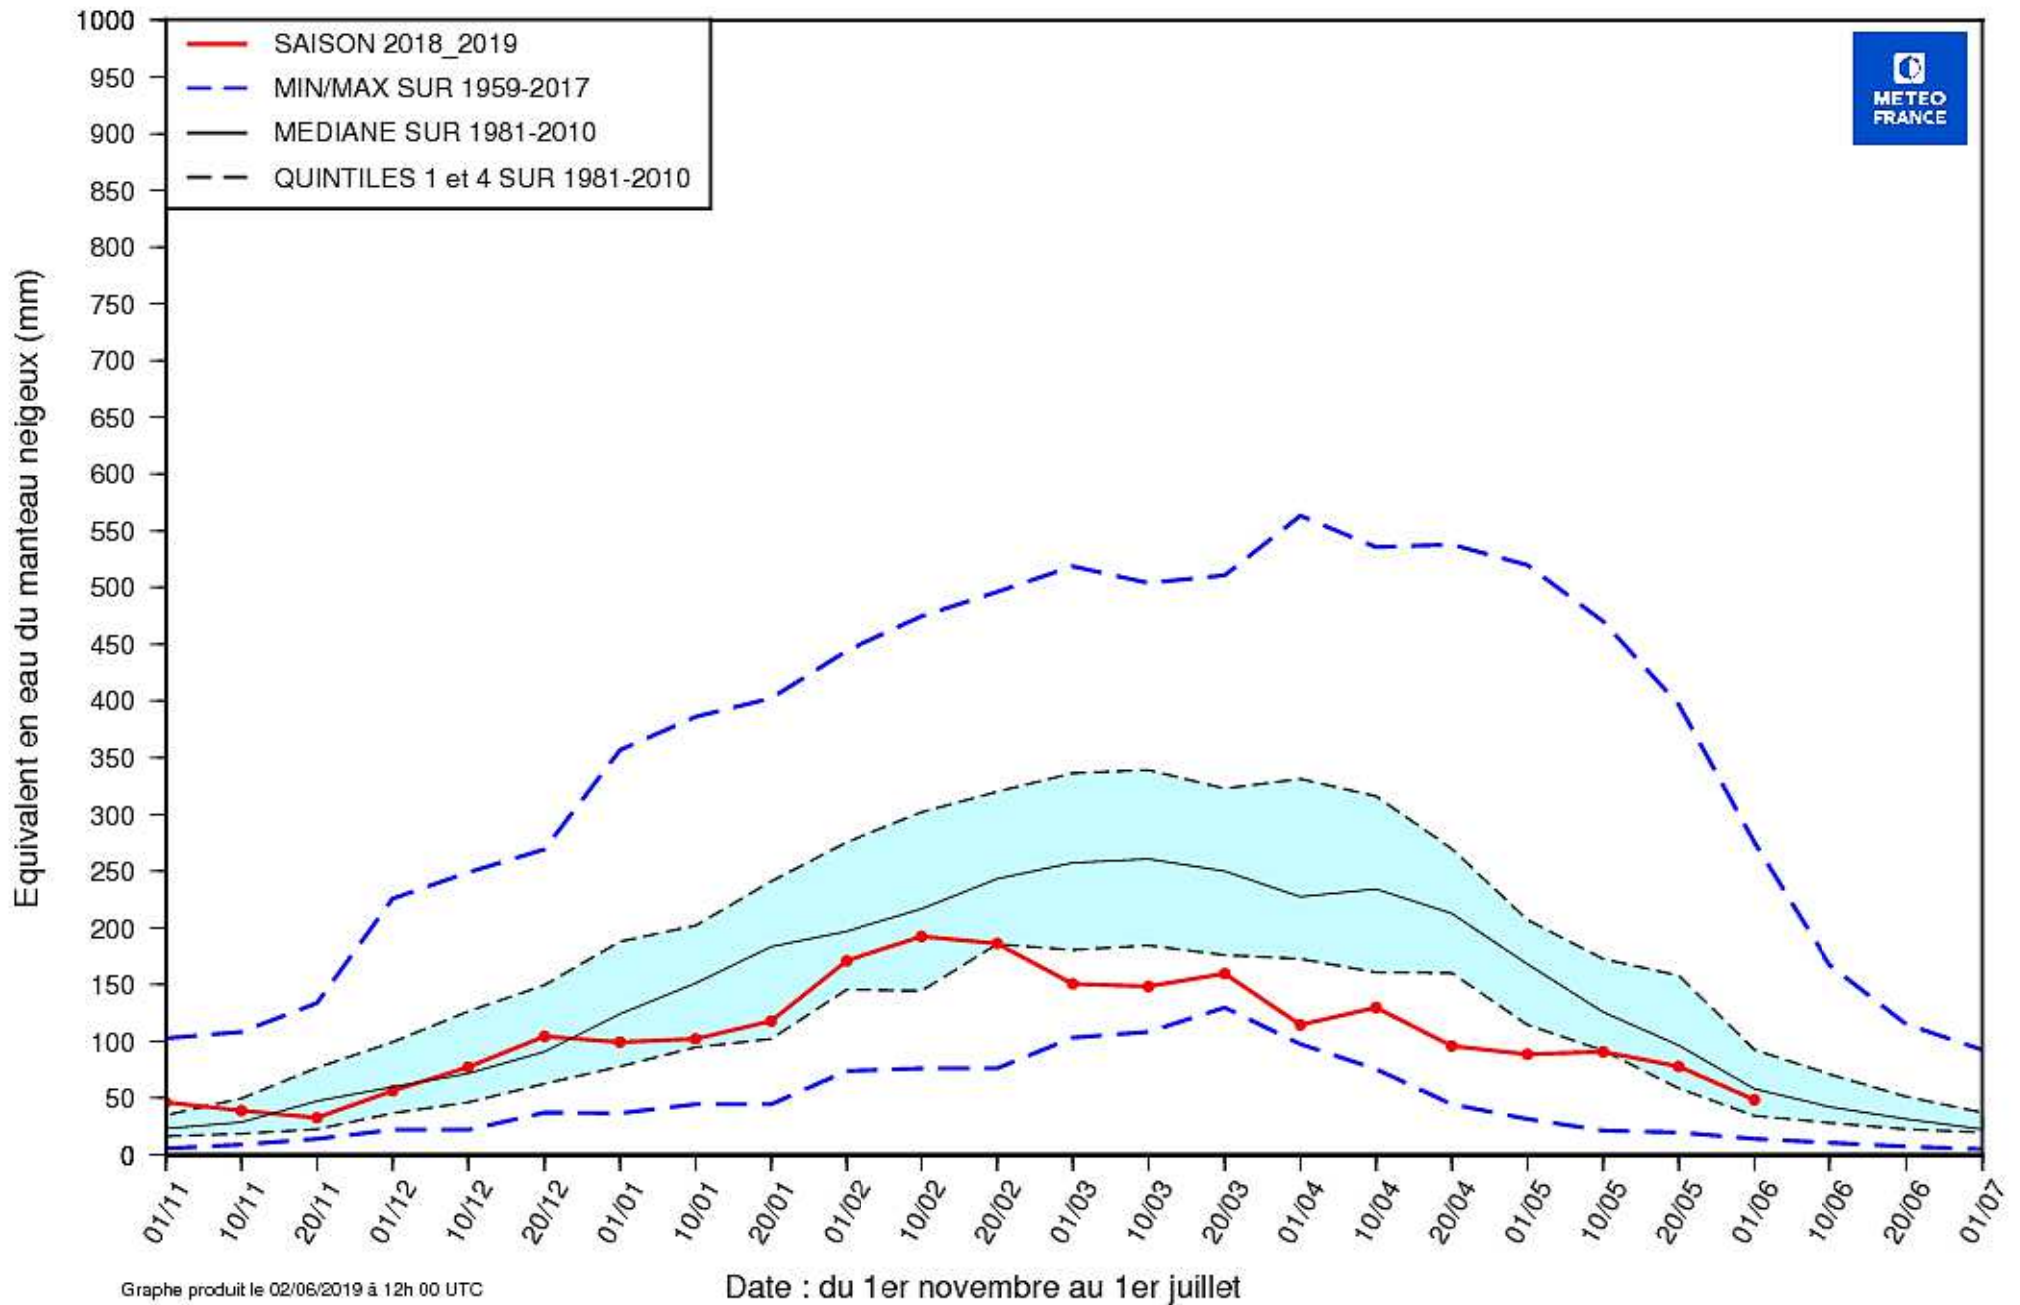

EQUIVALENT EN EAU DU MANTEAU NEIGEUX (MODELE SIM2)

ALPES (Altitude > 1000 m.)

EQUIVALENT EN EAU DU MANTEAU NEIGEUX (MODELE SIM2)

ALPES DU NORD (Altitude > 1000 m.)

EQUIVALENT EN EAU DU MANTEAU NEIGEUX (MODELE SIM2)

ALPES DU SUD (Altitude > 1000 m.)

EQUIVALENT EN EAU DU MANTEAU NEIGEUX (MODELE SIM2)

DEPARTEMENT 66 (Altitude > 1000 m.)