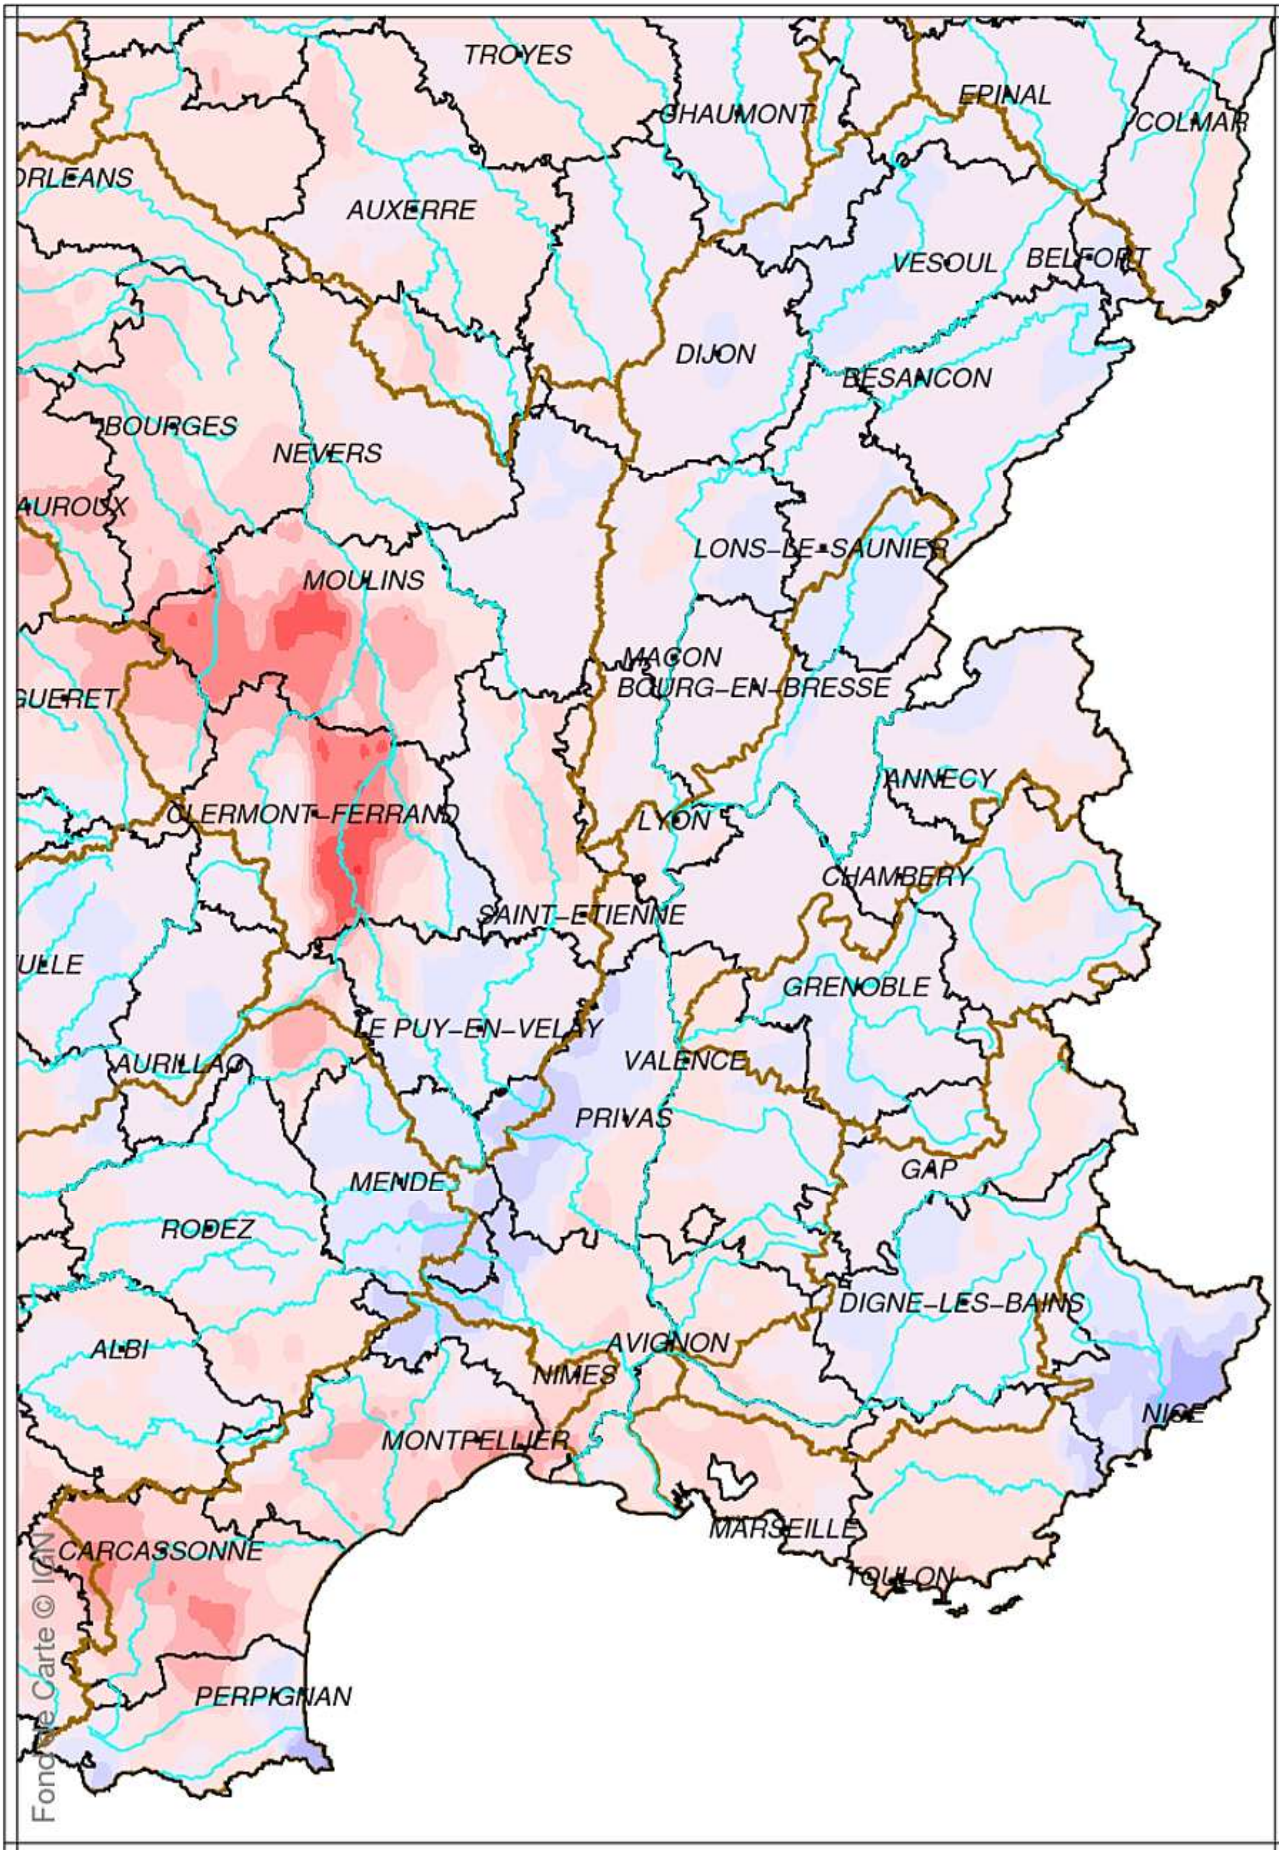

Bassin Rhône Méditerranée

Indice d humidité des sols

le 1 Mai 2019

Bassin Rhône Méditerranée

Ecart pondéré à la normale 1981/2010 de l'indice d'humidité des sols
le 1 Mai 2019

produit élaboré le 02 Mai 2019

Fond de Carte © IGN