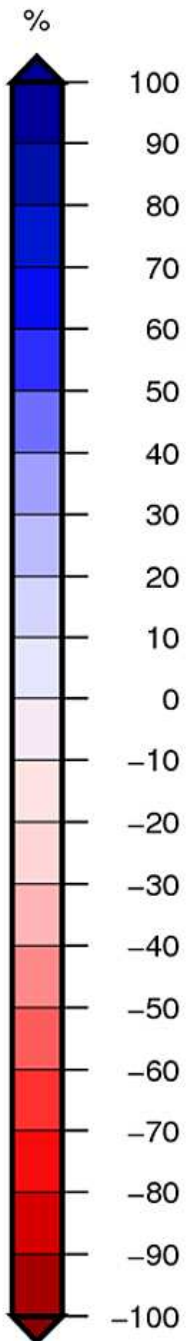

Bassin Rhône Méditerranée

Indice d humidité des sols

le 1 Mai 2019

Bassin Rhône Méditerranée

Ecart pondéré à la normale 1981/2010 de l'indice d'humidité des sols
le 1 Mai 2019

produit élaboré le 02 Mai 2019