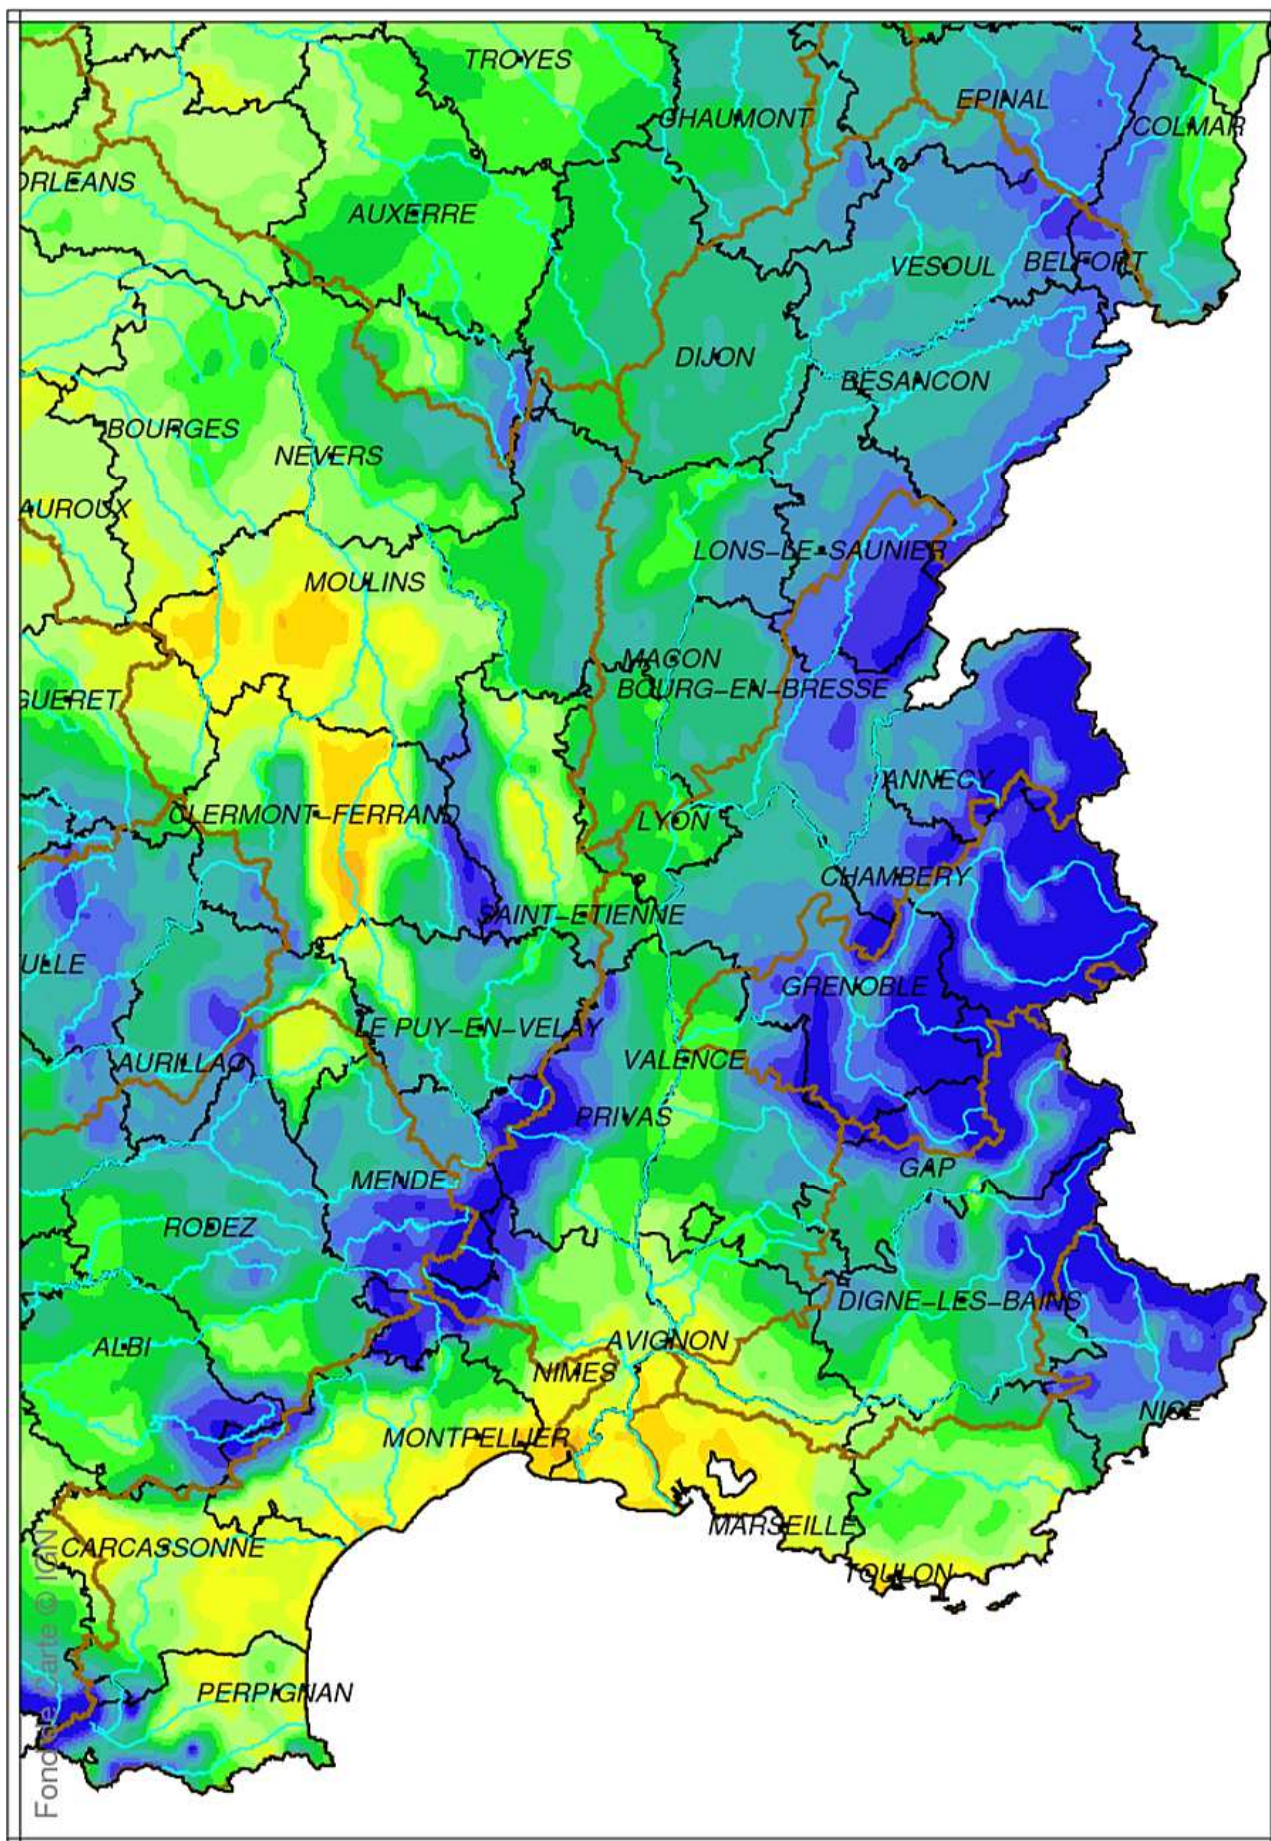

Bassin Rhône Méditerranée

Indice d humidité des sols

le 1 Mai 2019

Bassin Rhône Méditerranée

Ecart pondéré à la normale 1981/2010 de l'indice d'humidité des sols
le 1 Mai 2019

produit élaboré le 02 Mai 2019

Fond de Carte © IGN