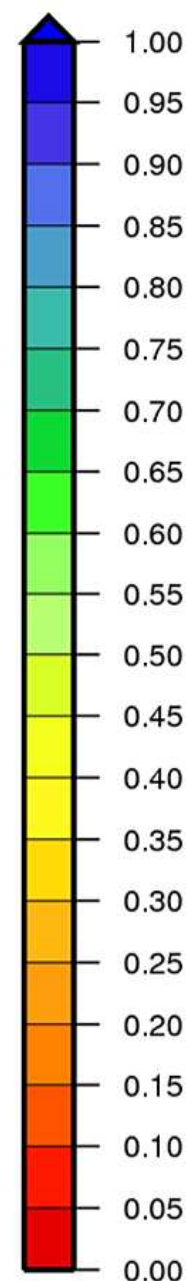

Bassin Rhône Méditerranée

Indice d humidité des sols

le 1 Mai 2019

Bassin Rhône Méditerranée

Ecart pondéré à la normale 1981/2010 de l'indice d'humidité des sols
le 1 Mai 2019

produit élaboré le 02 Mai 2019

Fond de Carte © IGN