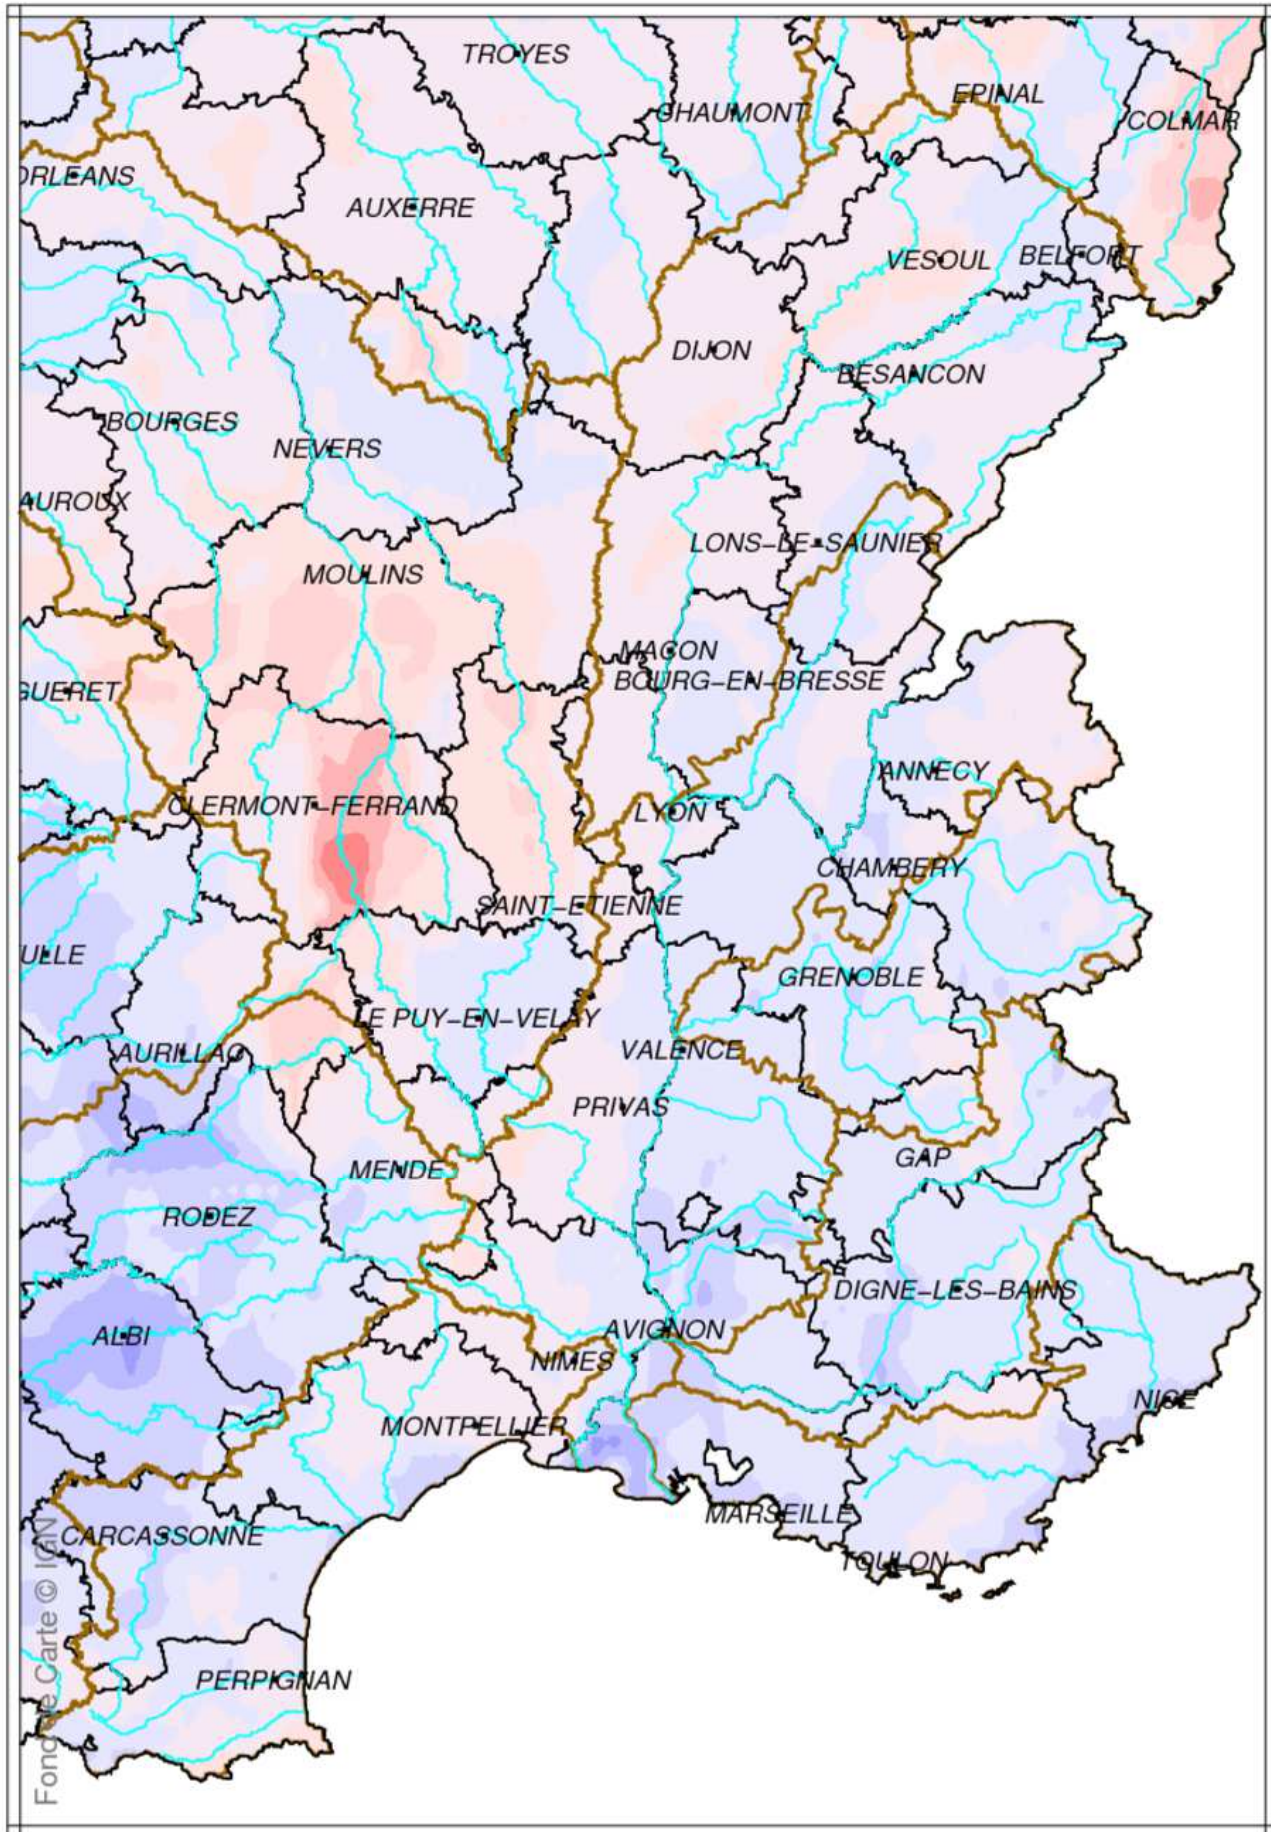

Bassin Rhône Méditerranée

Indice d humidité des sols

le 1 Février 2019

produit élaboré le 02 Février 2019

Fond de carte © IGN

Bassin Rhône Méditerranée

Écart pondéré à la normale 1981/2010 de l'indice d'humidité des sols
le 1 Février 2019

produit élaboré le 02 Février 2019

Fond de Carte © IGN