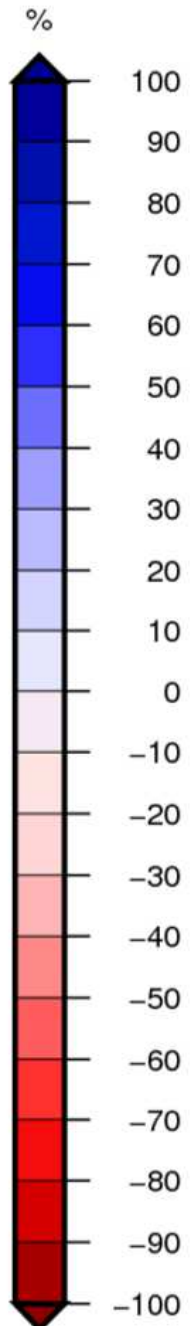

Bassin Rhône Méditerranée

Indice d humidité des sols

le 1 Février 2019

produit élaboré le 02 Février 2019

Fond de carte © IGN

Bassin Rhône Méditerranée

Écart pondéré à la normale 1981/2010 de l'indice d'humidité des sols
le 1 Février 2019

produit élaboré le 02 Février 2019

Fond de Carte © IGN