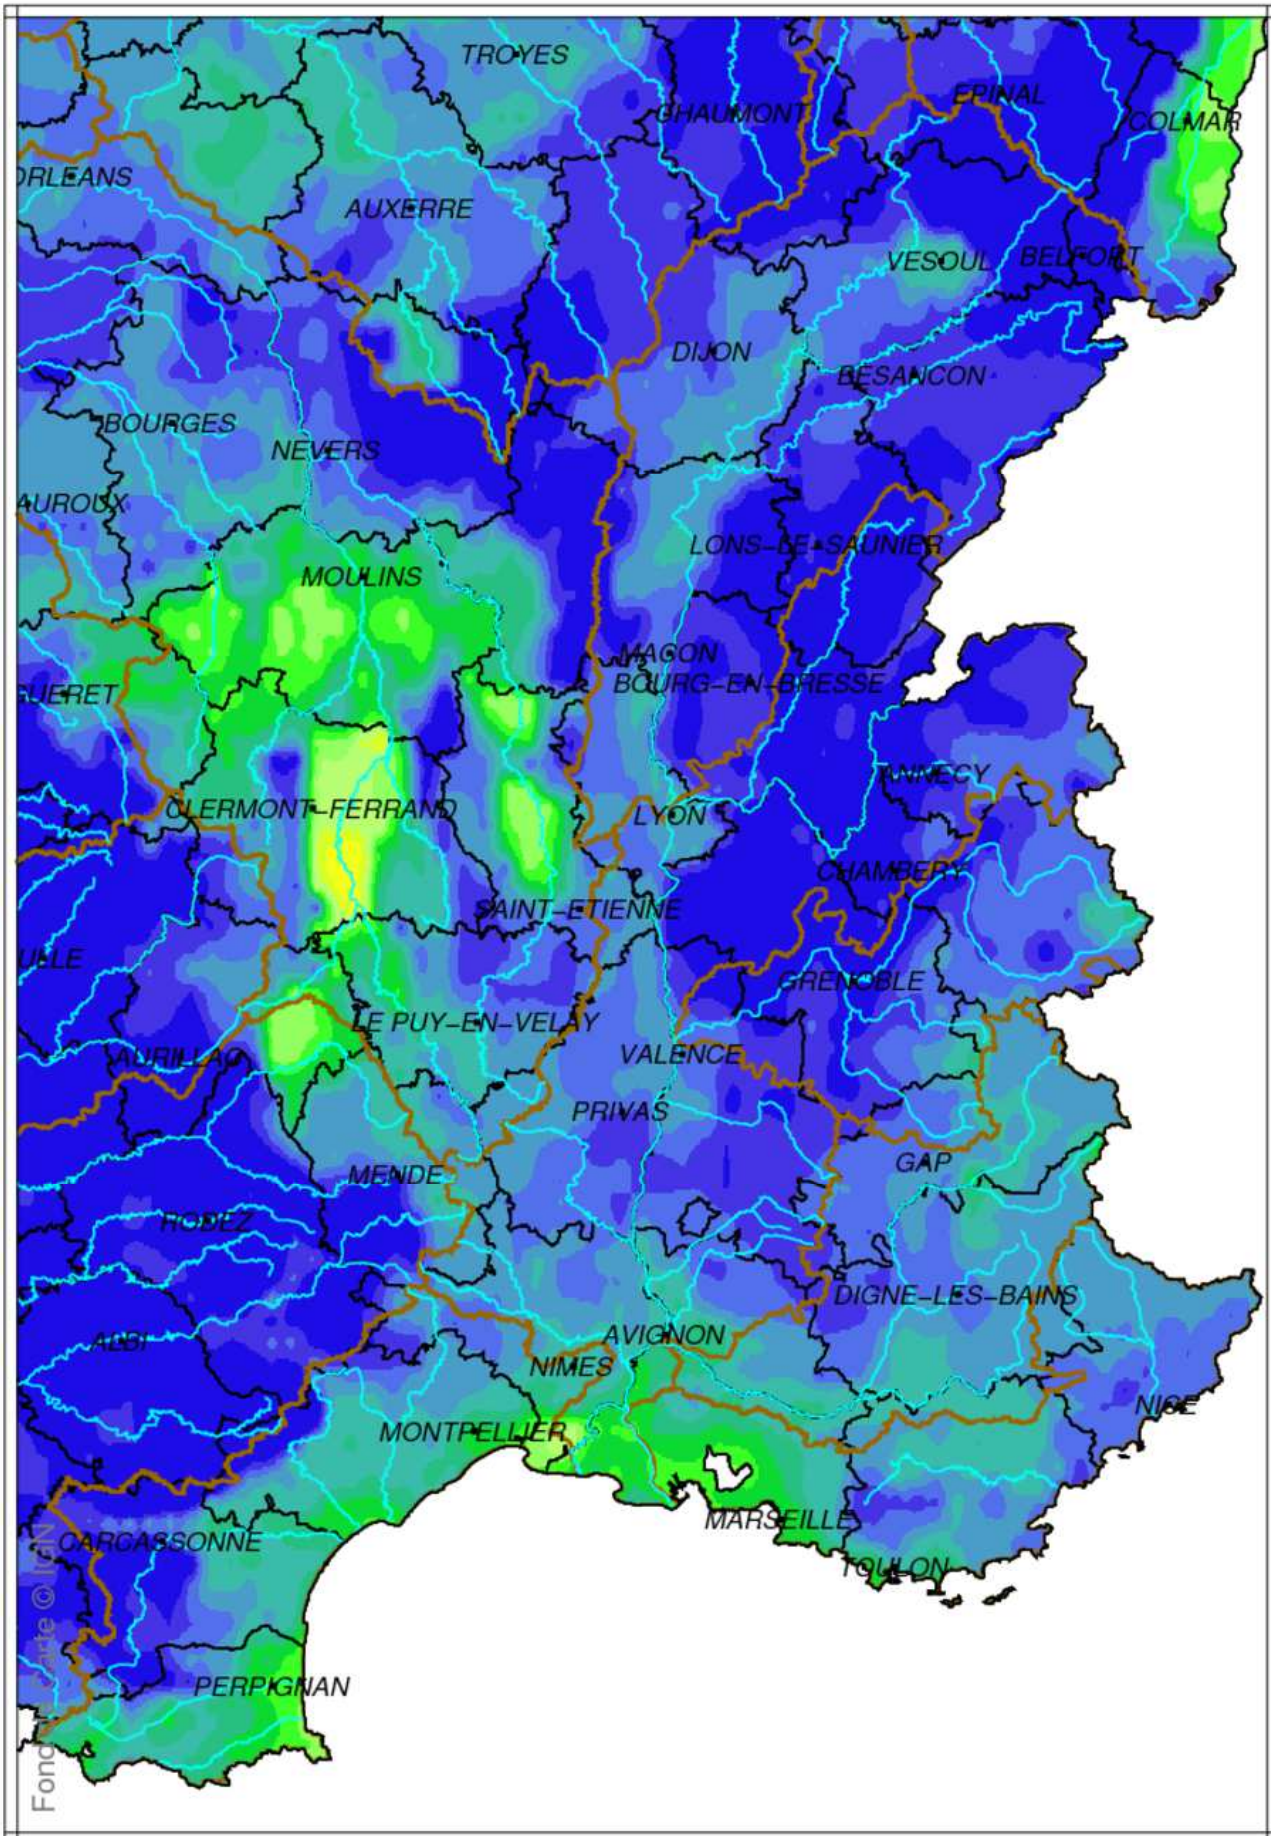

Bassin Rhône Méditerranée

Indice d humidité des sols

le 1 Février 2019

produit élaboré le 02 Février 2019

Fond de carte © IGN

Bassin Rhône Méditerranée

Écart pondéré à la normale 1981/2010 de l'indice d'humidité des sols
le 1 Février 2019

produit élaboré le 02 Février 2019

Fond de Carte © IGN