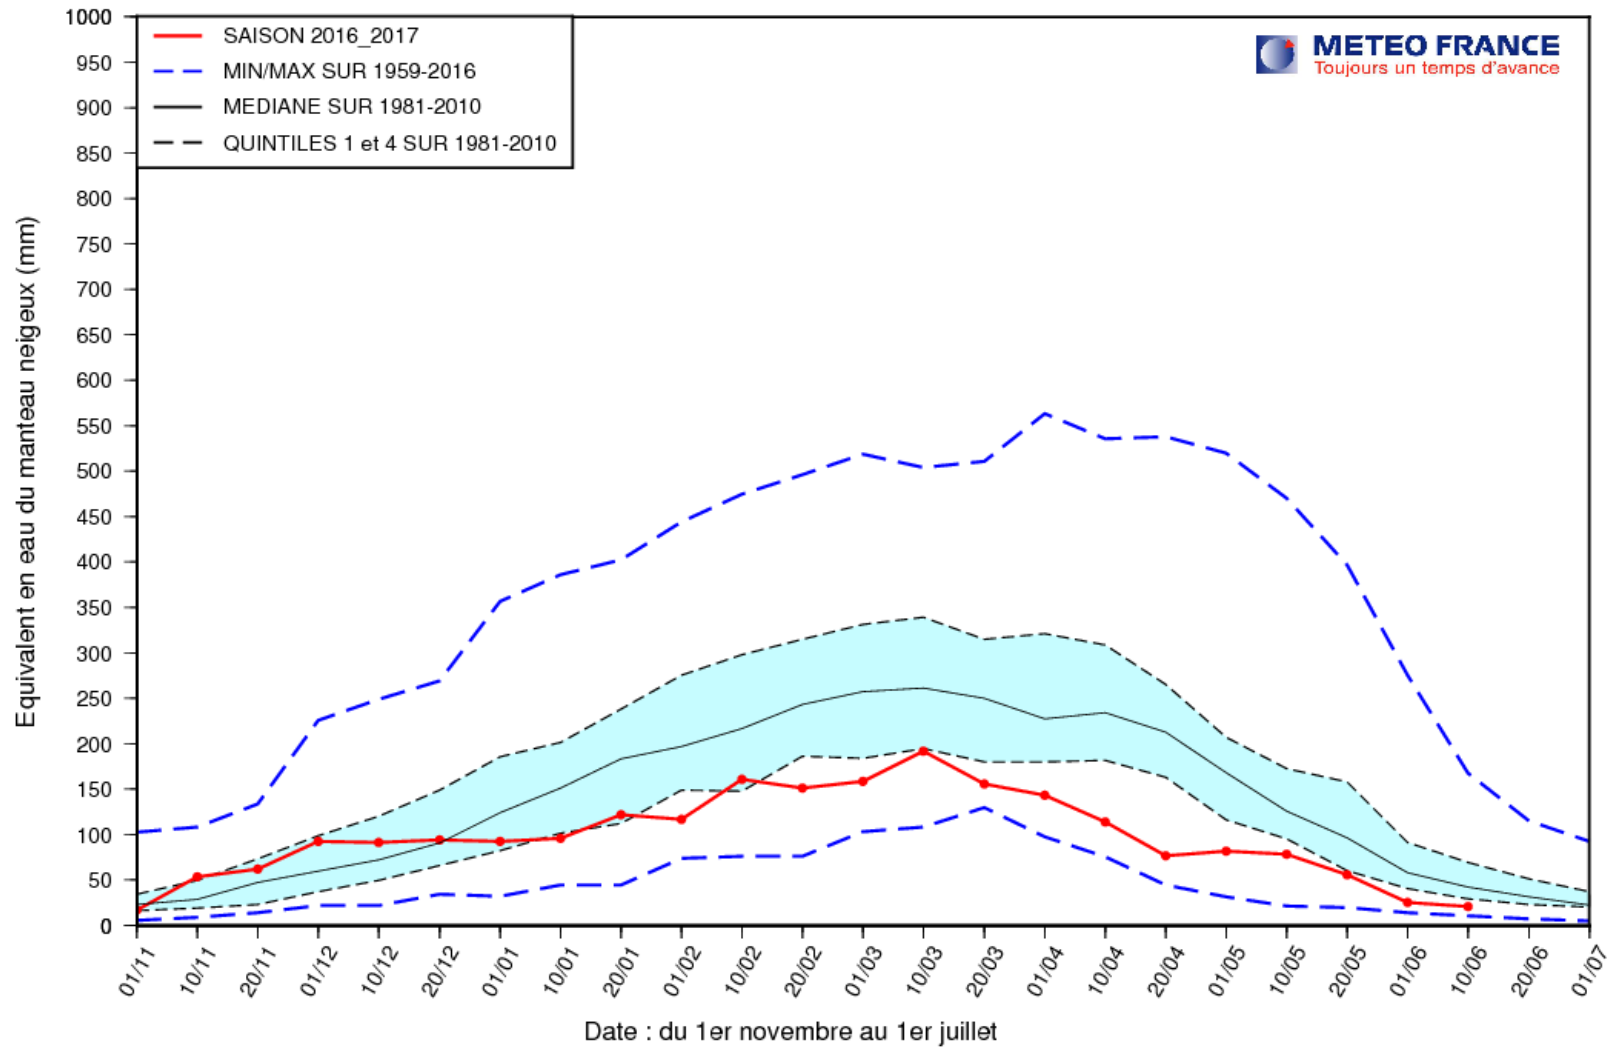

EQUIVALENT EN EAU DU MANTEAU NEIGEUX (MODELE SIM2)

ALPES (Altitude > 1000 m.)

EQUIVALENT EN EAU DU MANTEAU NEIGEUX (MODELE SIM2)

ALPES DU NORD (Altitude > 1000 m.)

EQUIVALENT EN EAU DU MANTEAU NEIGEUX (MODELE SIM2)

ALPES DU SUD (Altitude > 1000 m.)

EQUIVALENT EN EAU DU MANTEAU NEIGEUX (MODELE SIM2)

DEPARTEMENT 66 (Altitude > 1000 m.)

EQUIVALENT EN EAU DU MANTEAU NEIGEUX (MODELE SIM2) AU 1ER JUIN ALPES (Altitude > 1000 m.)