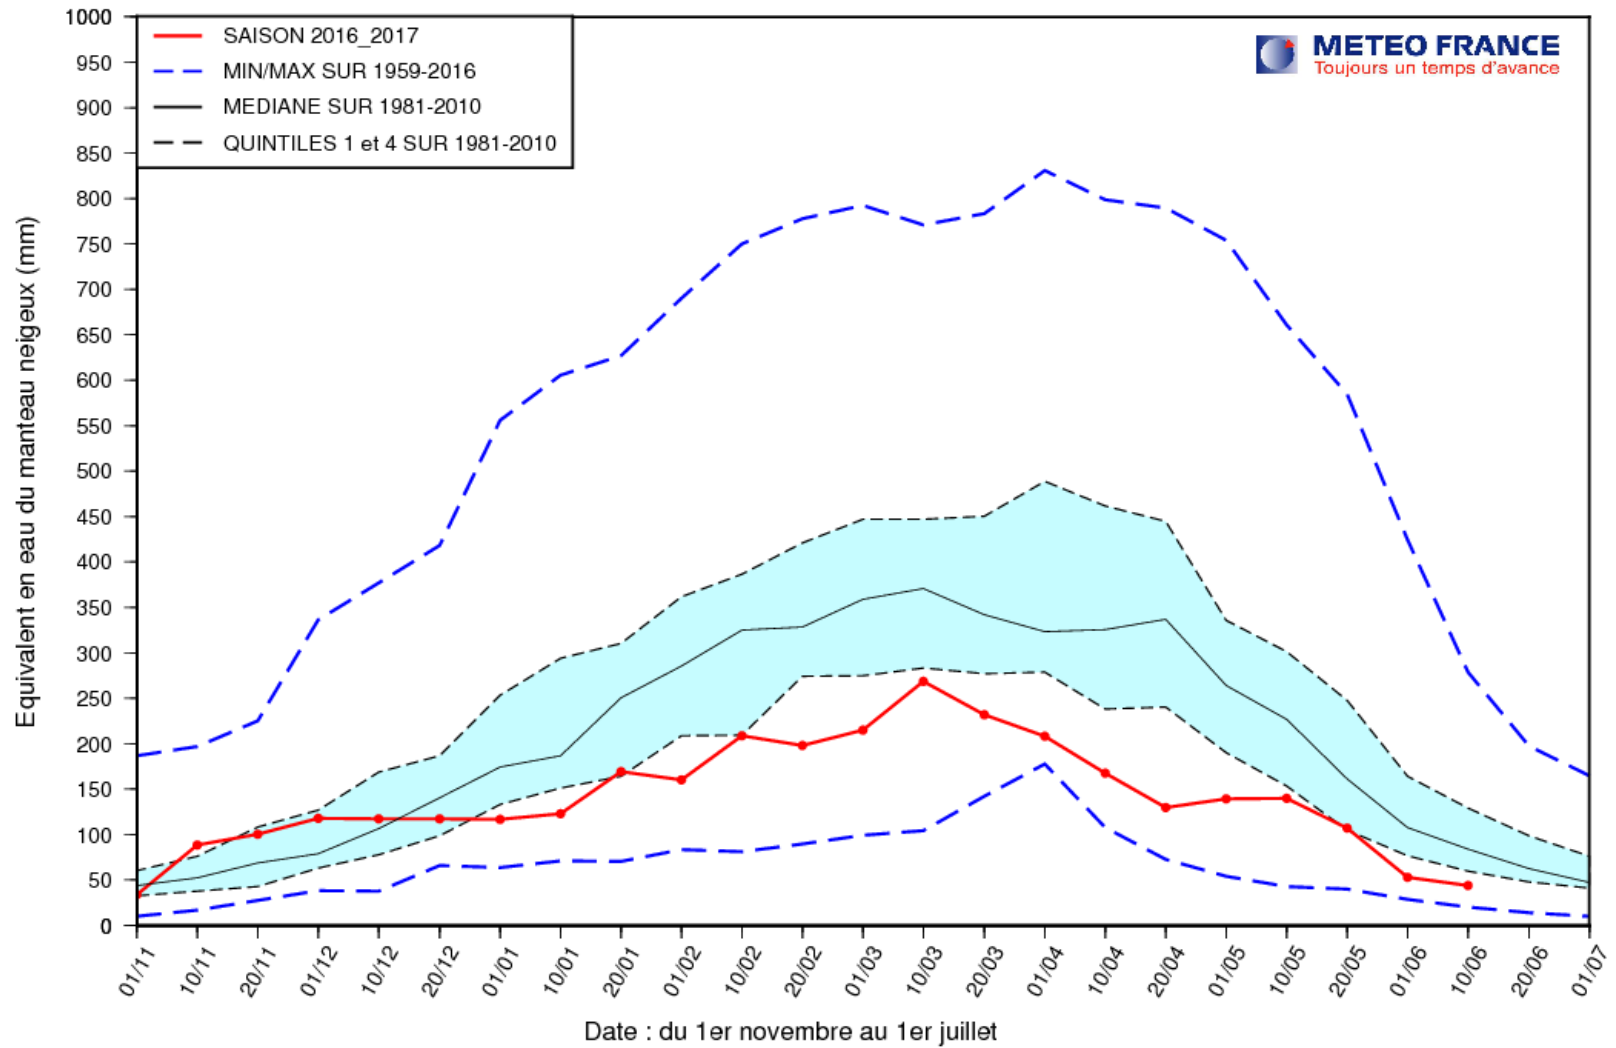

EQUIVALENT EN EAU DU MANTEAU NEIGEUX (MODELE SIM2)

ALPES (Altitude > 1000 m.)

EQUIVALENT EN EAU DU MANTEAU NEIGEUX (MODELE SIM2)

ALPES DU NORD (Altitude > 1000 m.)

EQUIVALENT EN EAU DU MANTEAU NEIGEUX (MODELE SIM2)

ALPES DU SUD (Altitude > 1000 m.)

EQUIVALENT EN EAU DU MANTEAU NEIGEUX (MODELE SIM2)

DEPARTEMENT 66 (Altitude > 1000 m.)

EQUIVALENT EN EAU DU MANTEAU NEIGEUX (MODELE SIM2) AU 1ER JUIN ALPES (Altitude > 1000 m.)