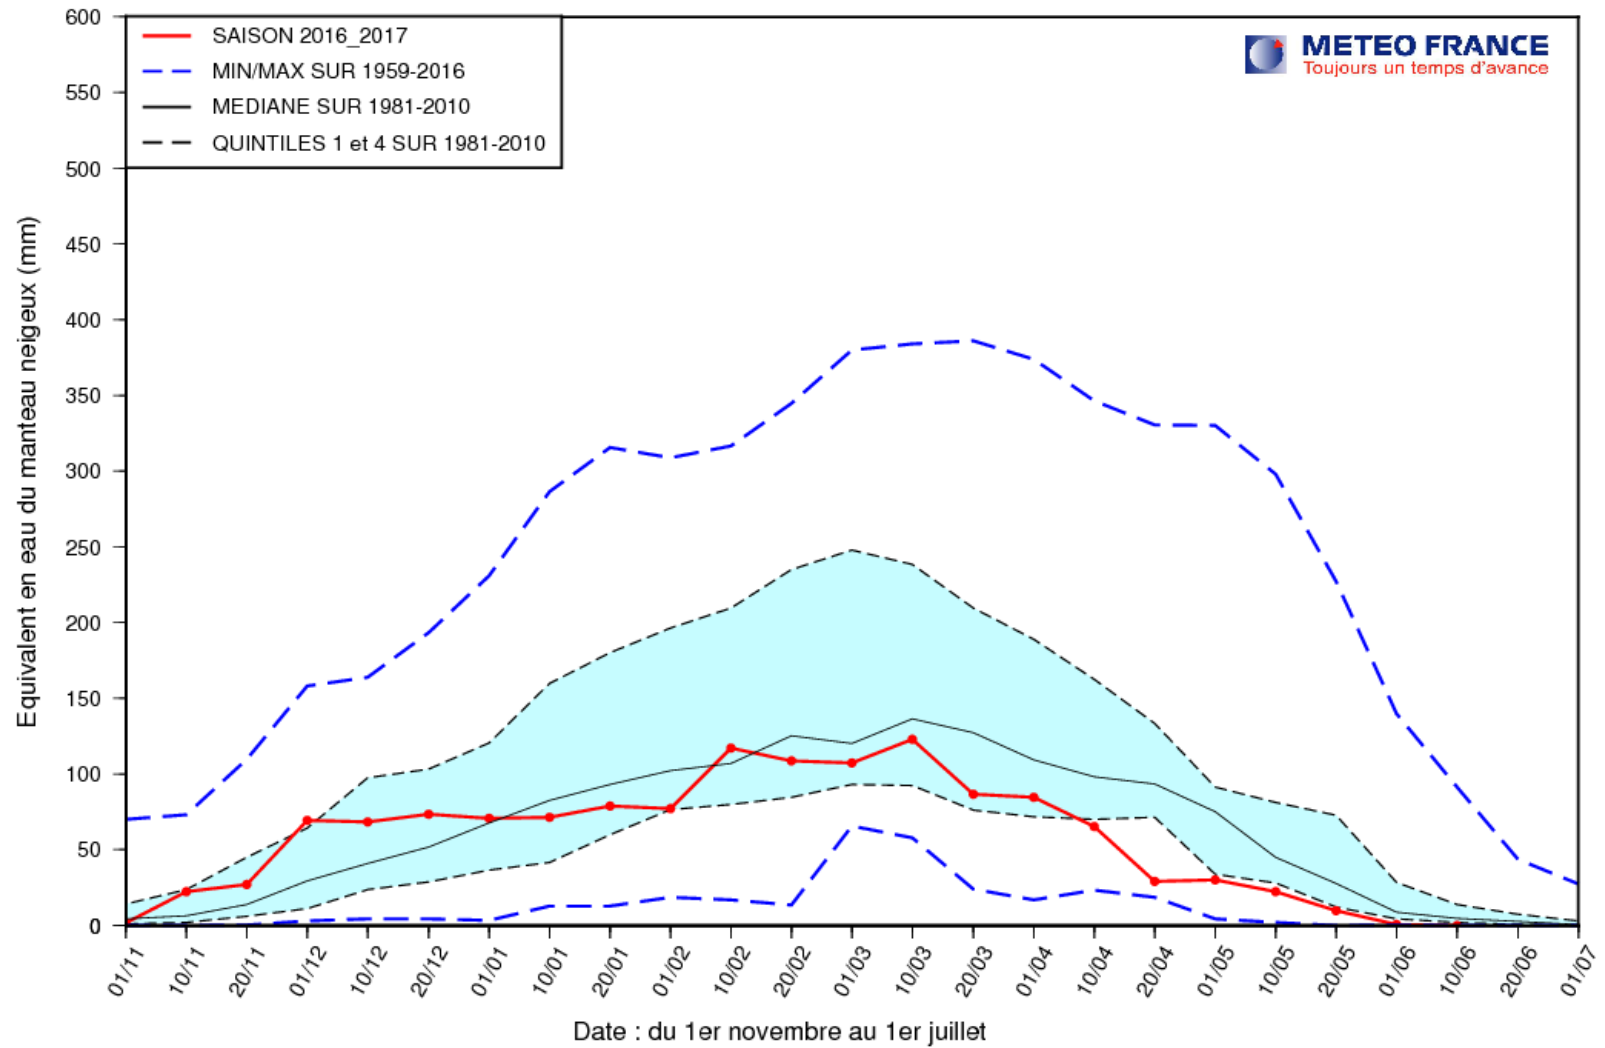

EQUIVALENT EN EAU DU MANTEAU NEIGEUX (MODELE SIM2)

ALPES (Altitude > 1000 m.)

EQUIVALENT EN EAU DU MANTEAU NEIGEUX (MODELE SIM2)

ALPES DU NORD (Altitude > 1000 m.)

EQUIVALENT EN EAU DU MANTEAU NEIGEUX (MODELE SIM2)

ALPES DU SUD (Altitude > 1000 m.)

EQUIVALENT EN EAU DU MANTEAU NEIGEUX (MODELE SIM2)

DEPARTEMENT 66 (Altitude > 1000 m.)

EQUIVALENT EN EAU DU MANTEAU NEIGEUX (MODELE SIM2) AU 1ER JUIN ALPES (Altitude > 1000 m.)