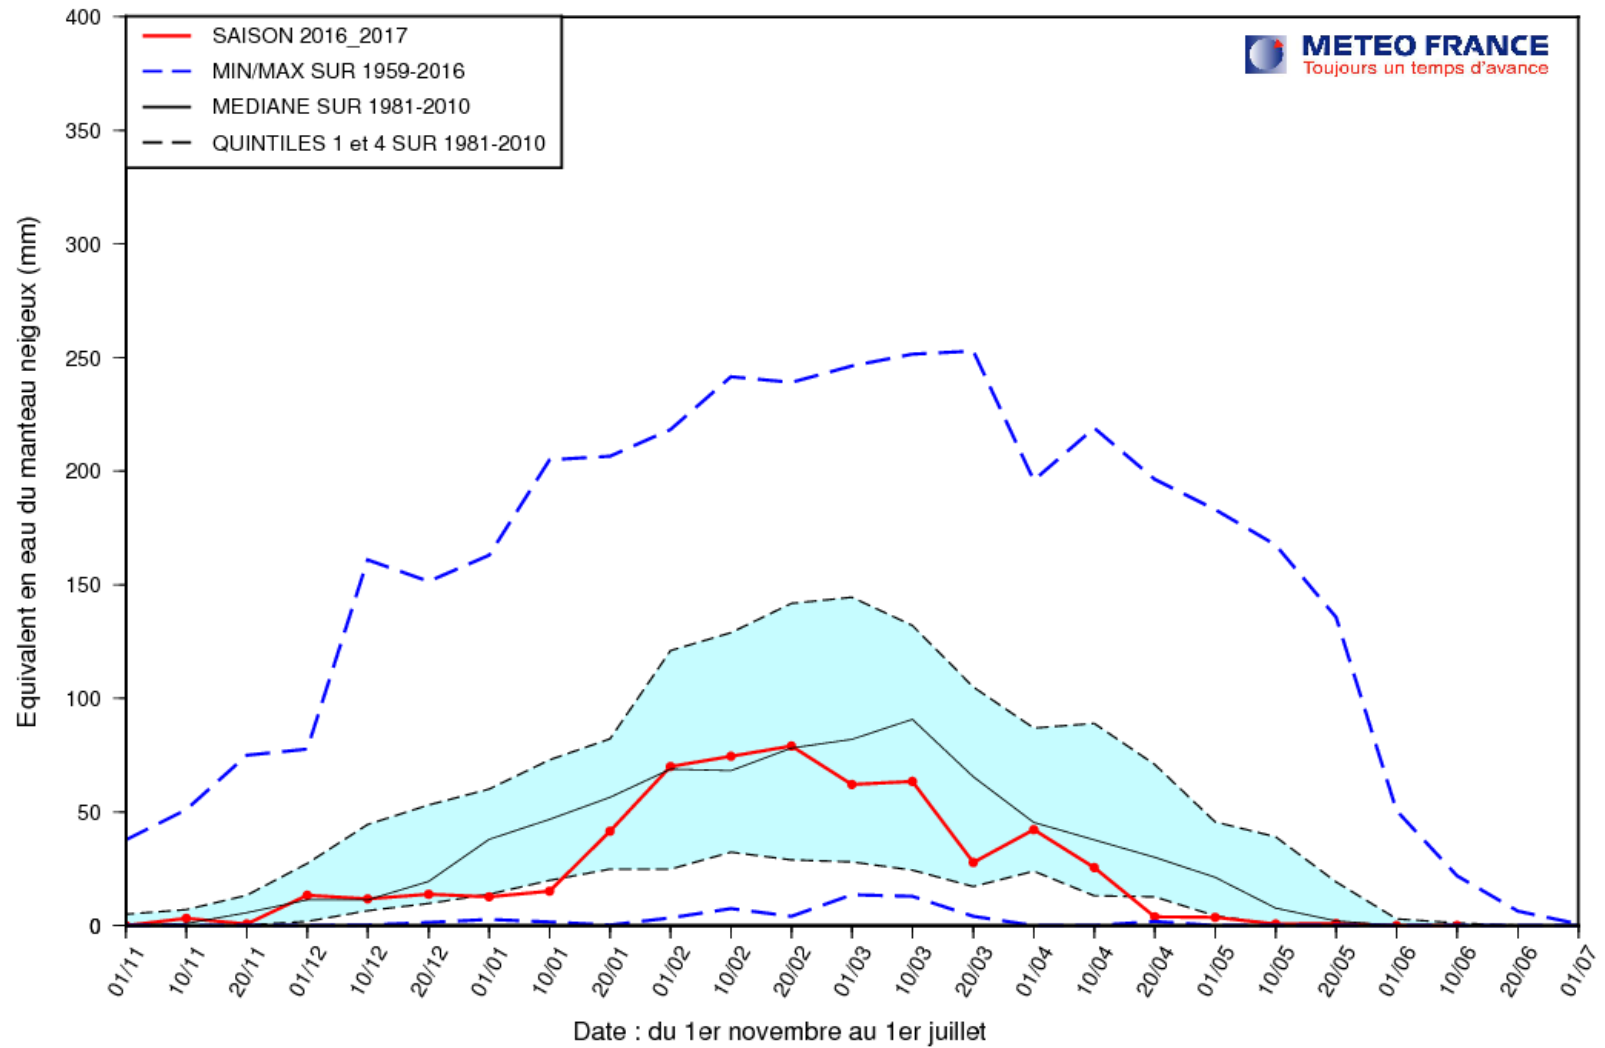

EQUIVALENT EN EAU DU MANTEAU NEIGEUX (MODELE SIM2)

ALPES (Altitude > 1000 m.)

EQUIVALENT EN EAU DU MANTEAU NEIGEUX (MODELE SIM2)

ALPES DU NORD (Altitude > 1000 m.)

EQUIVALENT EN EAU DU MANTEAU NEIGEUX (MODELE SIM2)

ALPES DU SUD (Altitude > 1000 m.)

EQUIVALENT EN EAU DU MANTEAU NEIGEUX (MODELE SIM2)

DEPARTEMENT 66 (Altitude > 1000 m.)

EQUIVALENT EN EAU DU MANTEAU NEIGEUX (MODELE SIM2) AU 1ER JUIN ALPES (Altitude > 1000 m.)