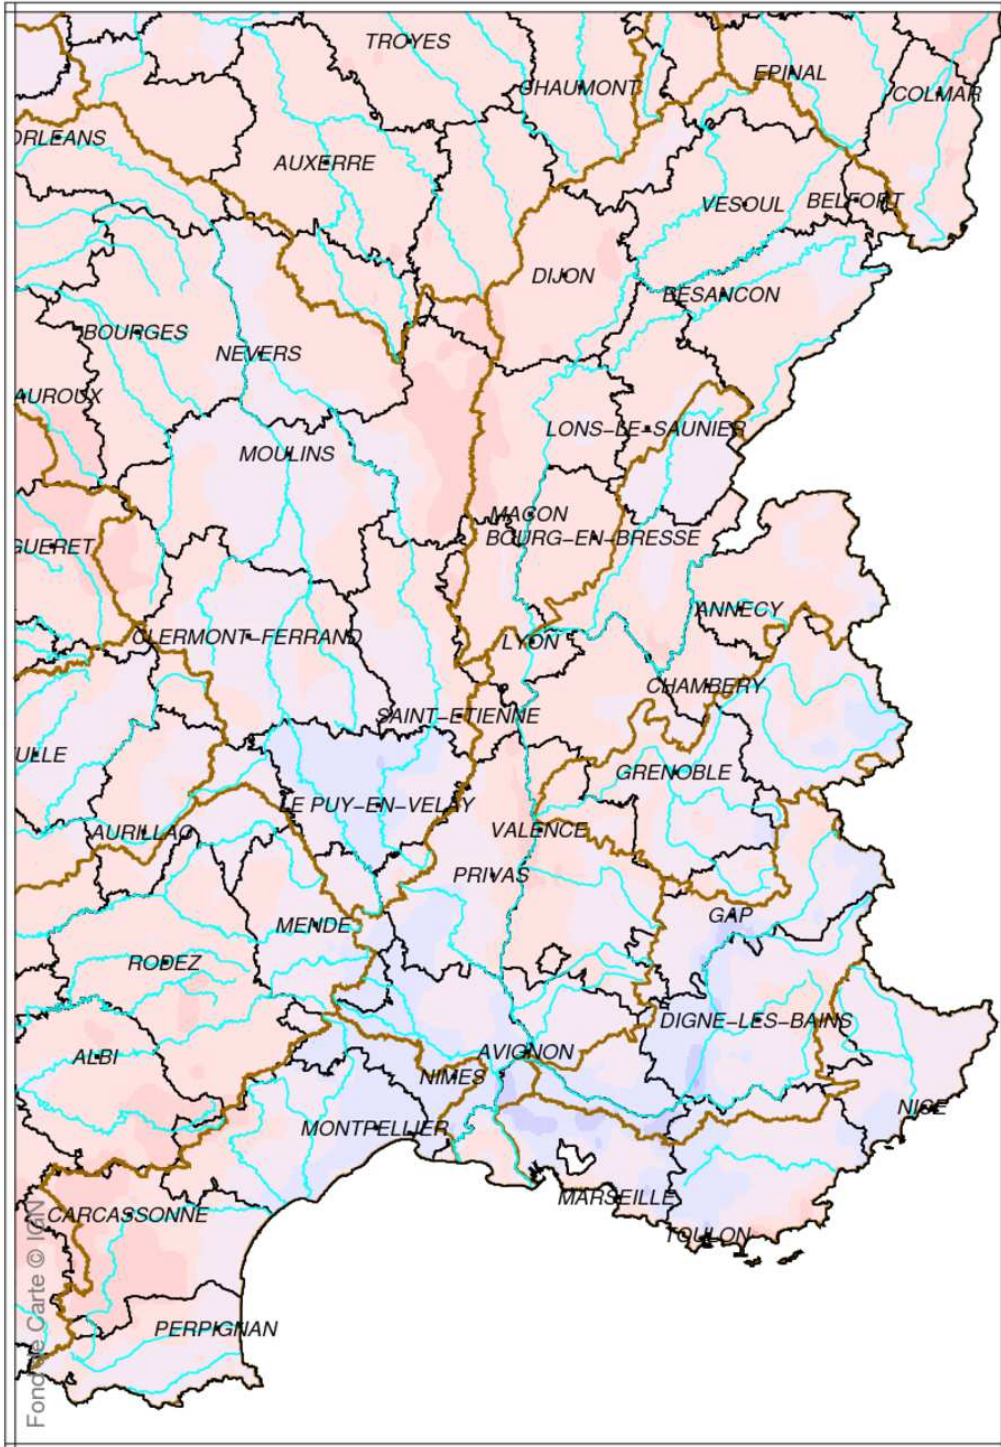

Bassin Rhône Méditerranée

Indice d humidité des sols

le 1 Mai 2017

produit élaboré le 02 Mai 2017

Bassin Rhône Méditerranée
Ecart pondéré à la normale 1981/2010 de l'indice d humidité des sols
le 1 Mai 2017

produit élaboré le 02 Mai 2017

Fond de Carte © IGN