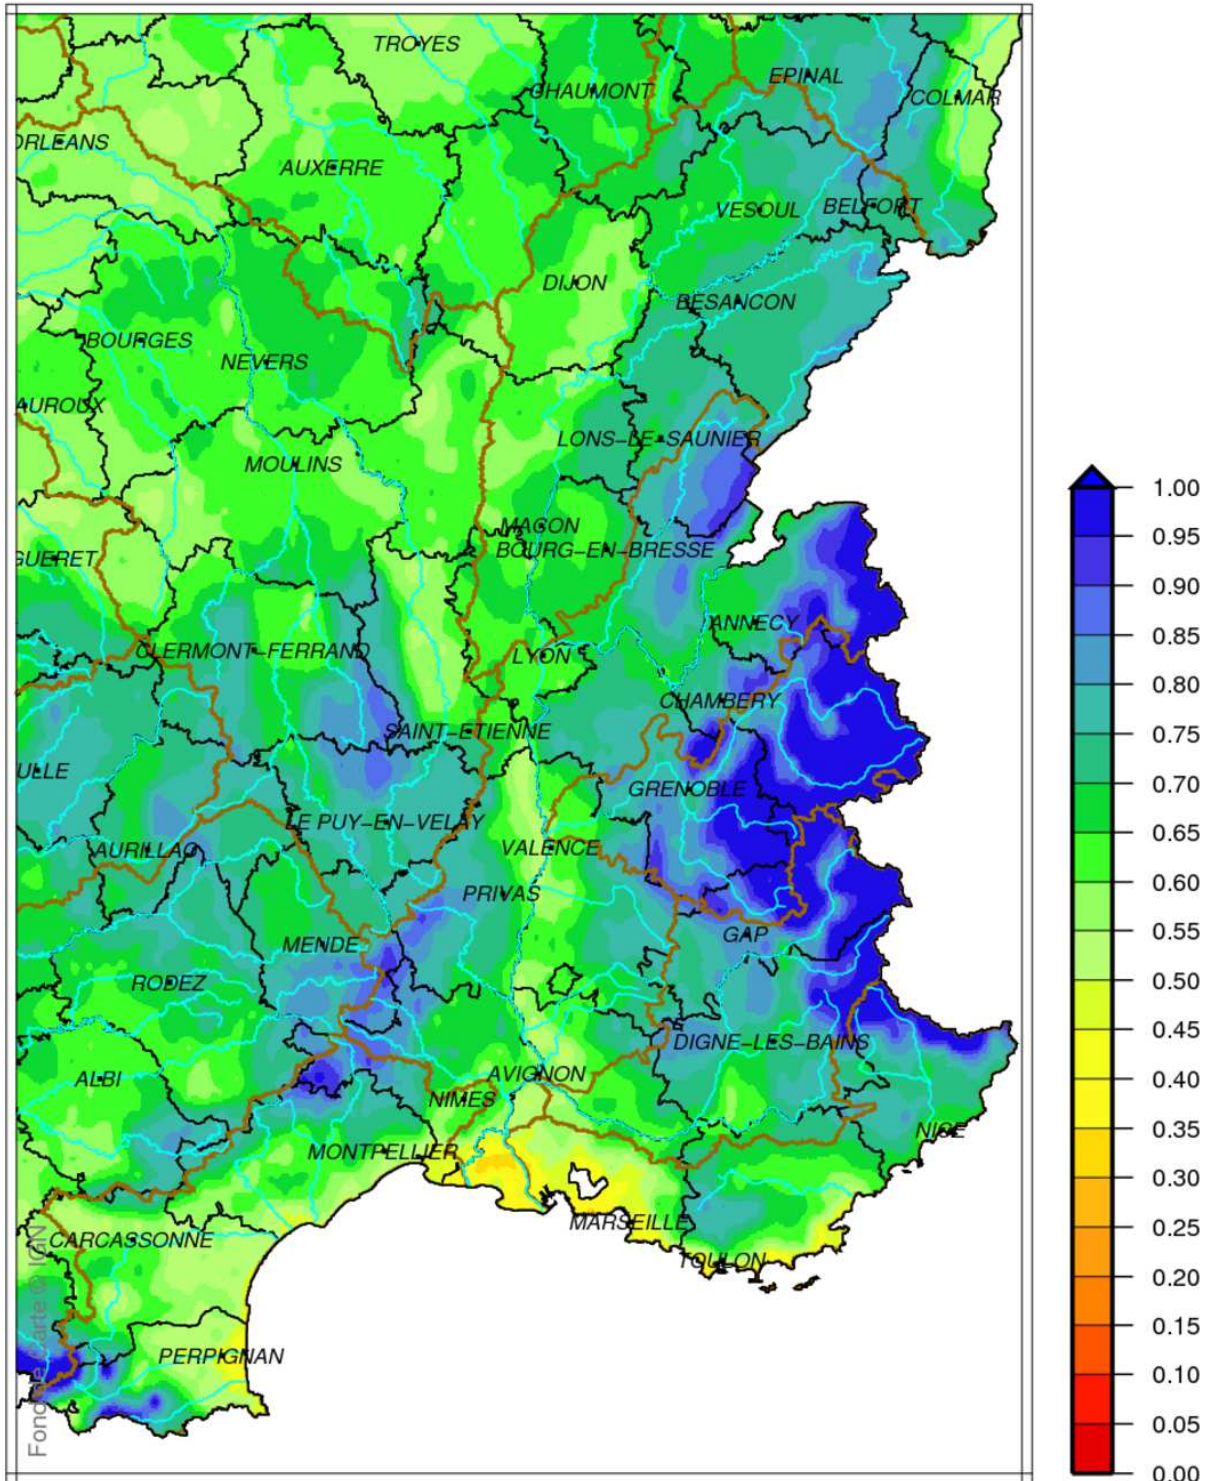

Bassin Rhône Méditerranée

Indice d humidité des sols

le 1 Mai 2017

produit élaboré le 02 Mai 2017

Bassin Rhône Méditerranée
Ecart pondéré à la normale 1981/2010 de l'indice d humidité des sols
le 1 Mai 2017

produit élaboré le 02 Mai 2017

Fond de Carte © IGN