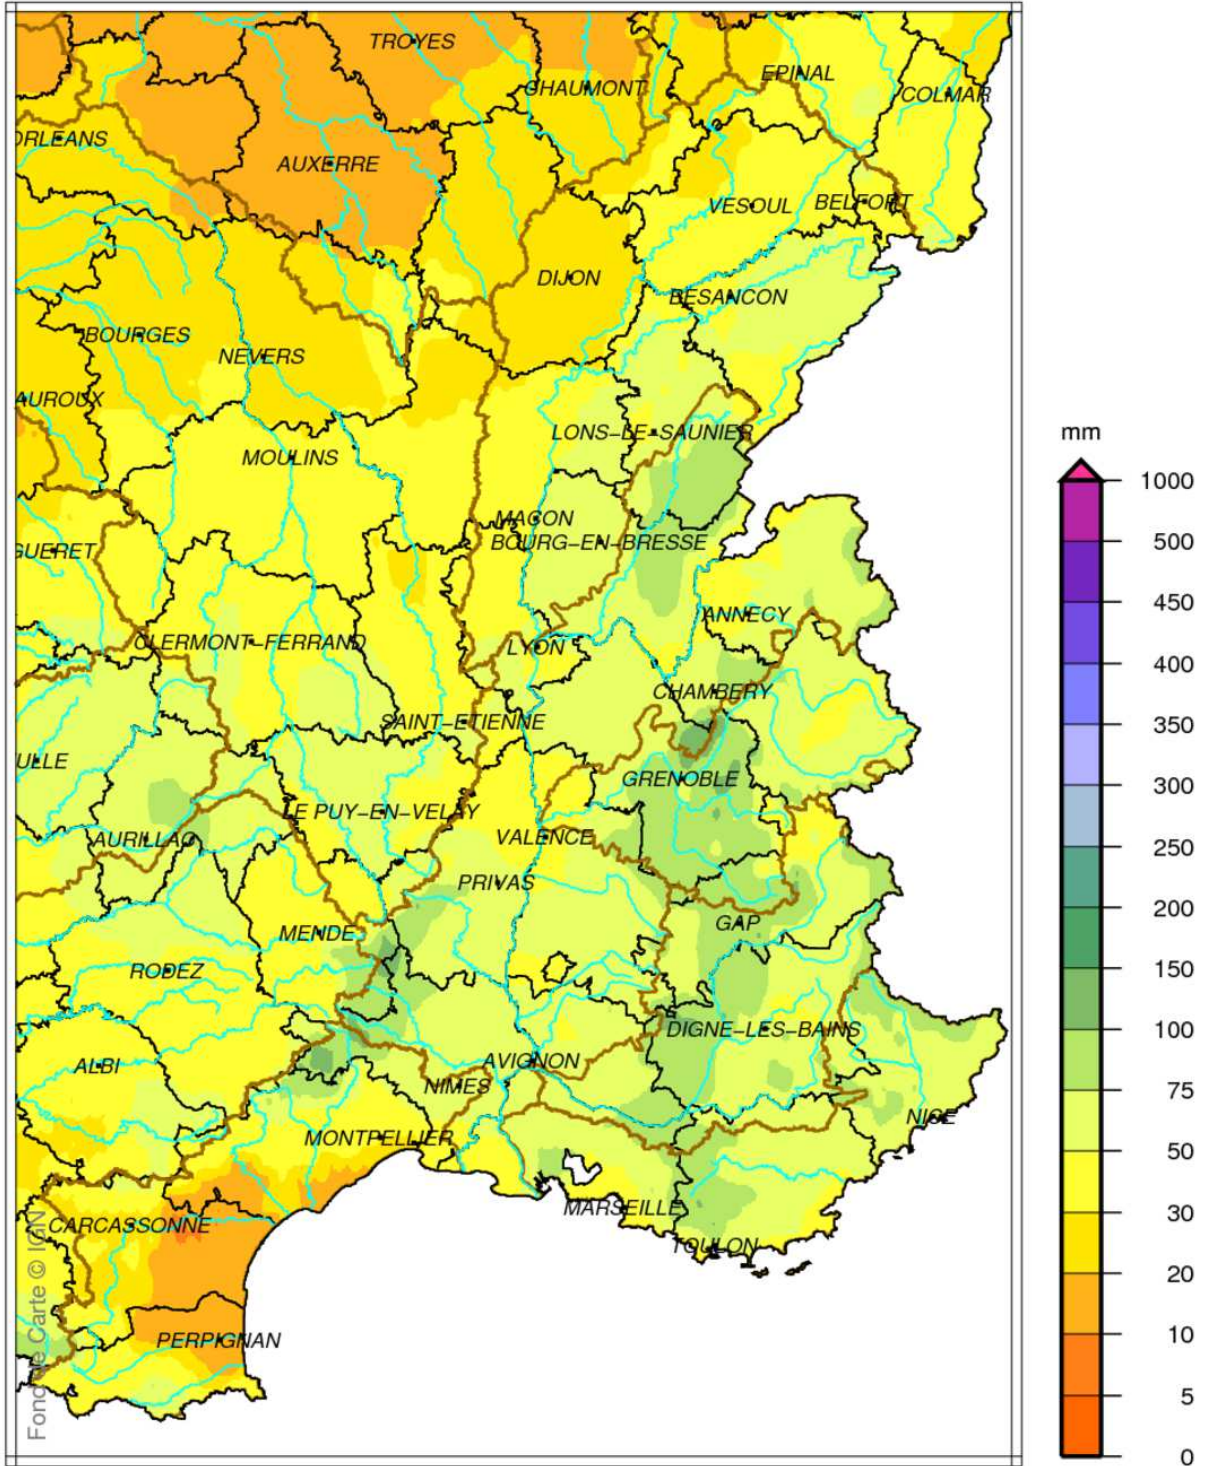

Bassin Rhône Méditerranée Cumul de précipitations Avril 2017

produit élaboré le 02 Mai 2017

Fond de Carte © IGN

Bassin Rhône Méditerranée

Rapport à la normale 1981/2010 des précipitations

Avril 2017

produit élaboré le 02 Mai 2017

Fond de Carte © IGN

Bassin Rhône Méditerranée Cumul de pluies efficaces Avril 2017

produit élaboré le 02 Mai 2017

Fond de Carte © IGN

Bassin Rhône Méditerranée

Rapport à la normale 1981/2010 du cumul de précipitations

De Septembre 2016 à Avril 2017