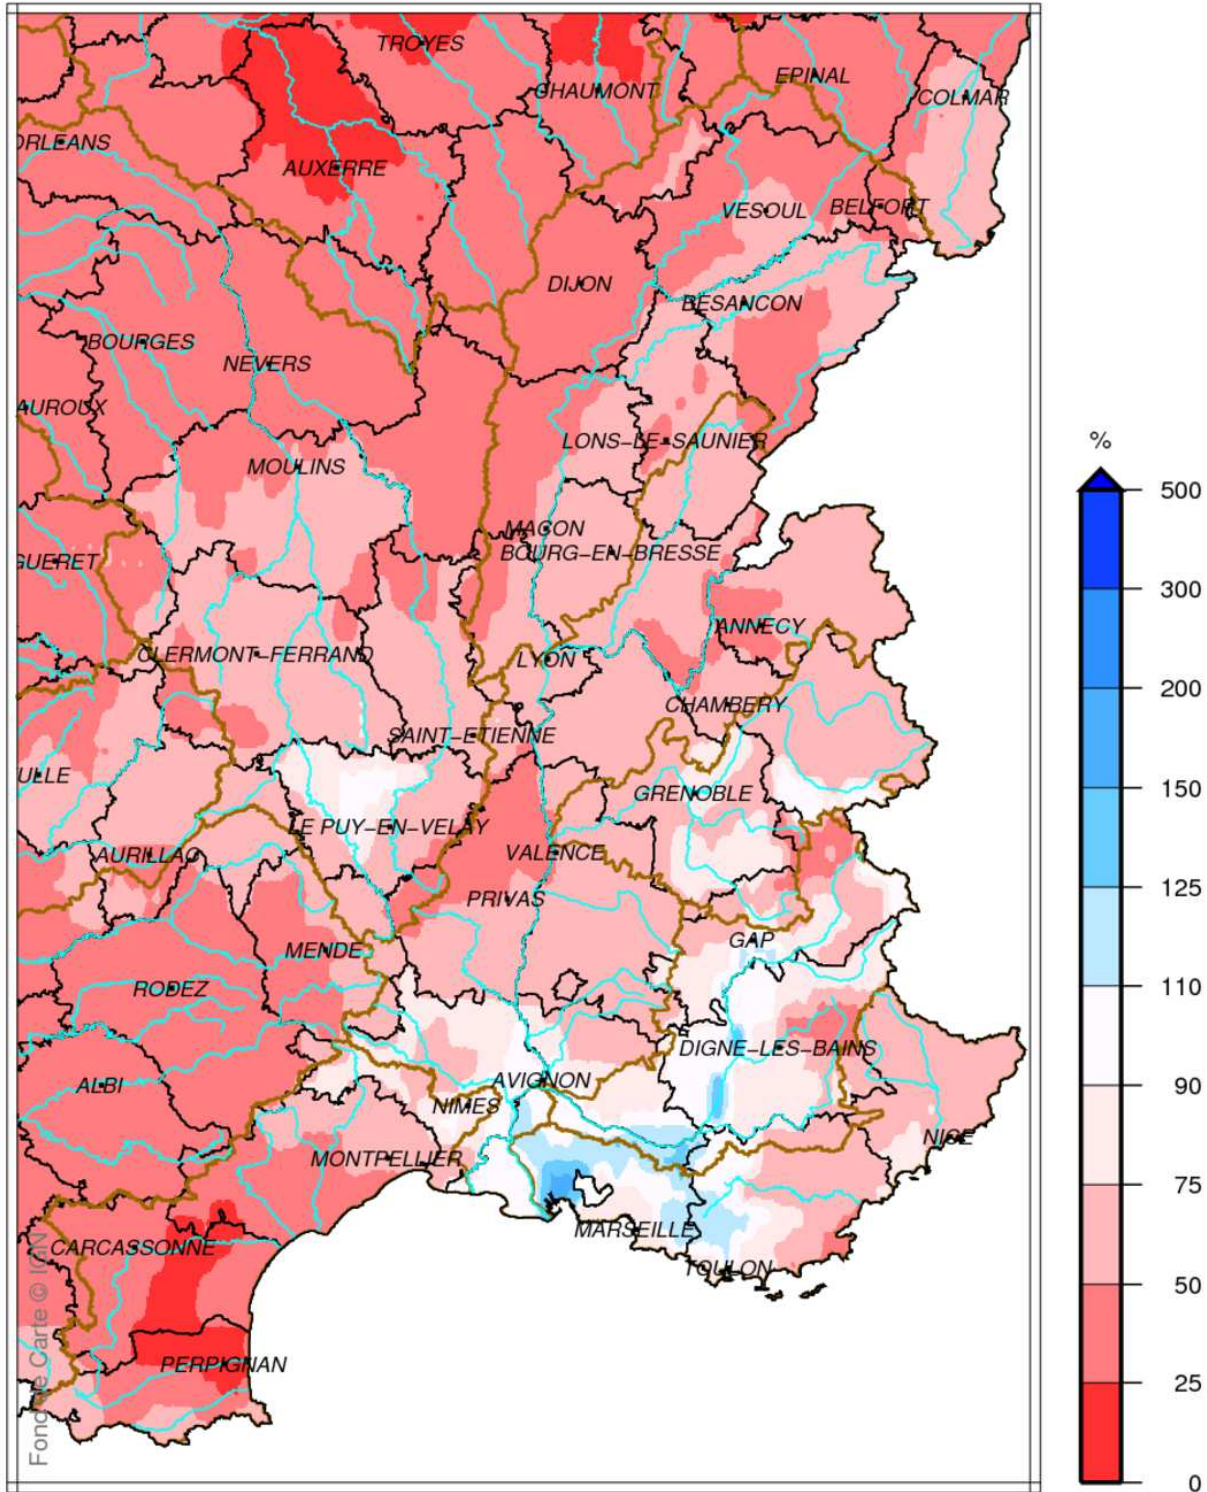

Bassin Rhône Méditerranée Cumul de précipitations Avril 2017

produit élaboré le 02 Mai 2017

Fond de Carte © IGN

Bassin Rhône Méditerranée

Rapport à la normale 1981/2010 des précipitations

Avril 2017

produit élaboré le 02 Mai 2017

Fond de Carte © IGN

Bassin Rhône Méditerranée Cumul de pluies efficaces Avril 2017

produit élaboré le 02 Mai 2017

Fond de Carte © IGN

Bassin Rhône Méditerranée

Rapport à la normale 1981/2010 du cumul de précipitations

De Septembre 2016 à Avril 2017