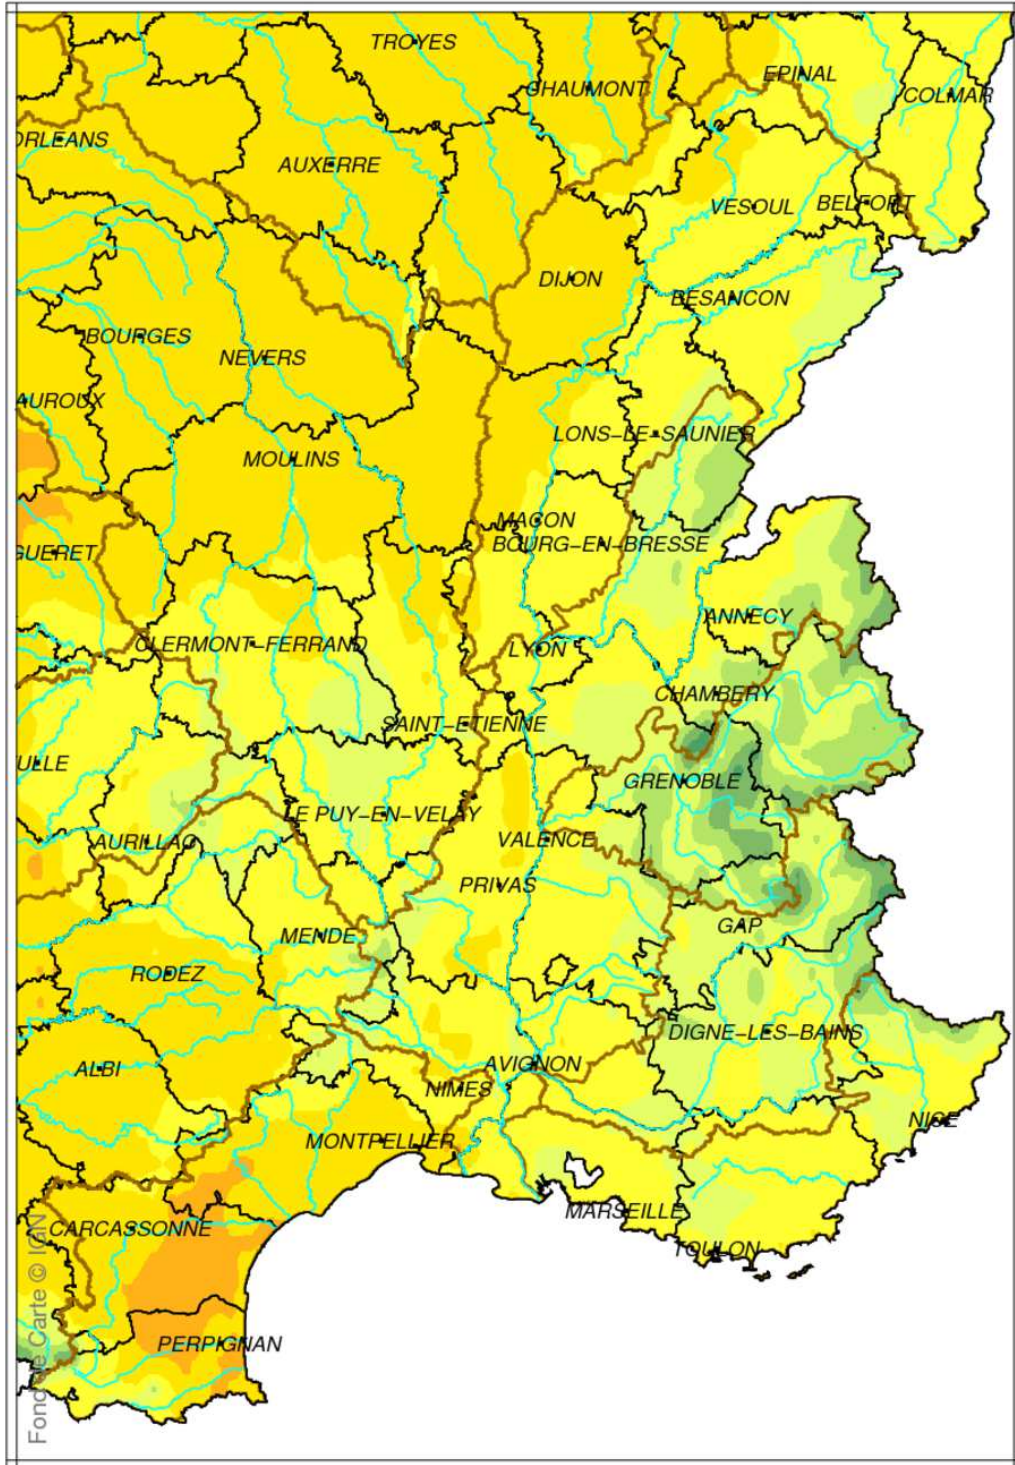

Bassin Rhône Méditerranée Cumul de précipitations Avril 2017

produit élaboré le 02 Mai 2017

Fond de Carte © IGN

Bassin Rhône Méditerranée

Rapport à la normale 1981/2010 des précipitations

Avril 2017

produit élaboré le 02 Mai 2017

Fond de Carte © IGN

Bassin Rhône Méditerranée Cumul de pluies efficaces Avril 2017

produit élaboré le 02 Mai 2017

Fond de Carte © IGN

Bassin Rhône Méditerranée

Rapport à la normale 1981/2010 du cumul de précipitations