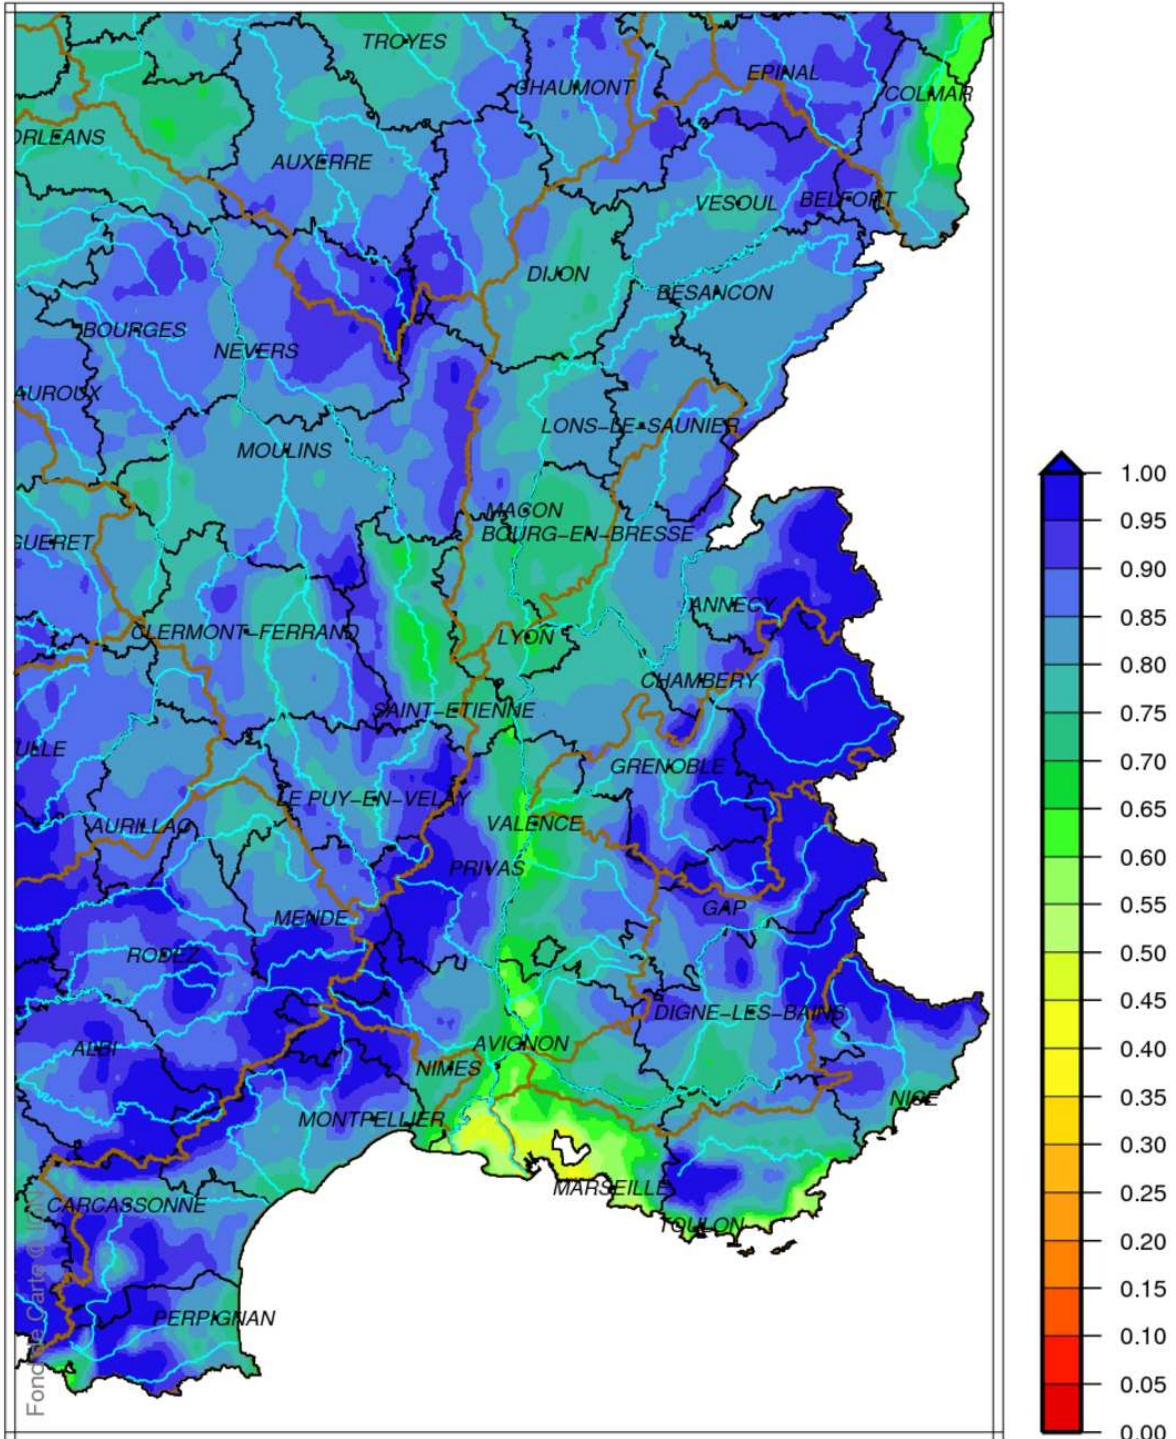

Bassin Rhône Méditerranée

Indice d humidité des sols

le 1 Avril 2017

produit élaboré le 02 Avril 2017

Fond de Carte © IGN

Bassin Rhône Méditerranée

Ecart pondéré à la normale 1981/2010 de l'indice d'humidité des sols le 1 Avril 2017

produit élaboré le 02 Avril 2017

Fond de Carte © IGN