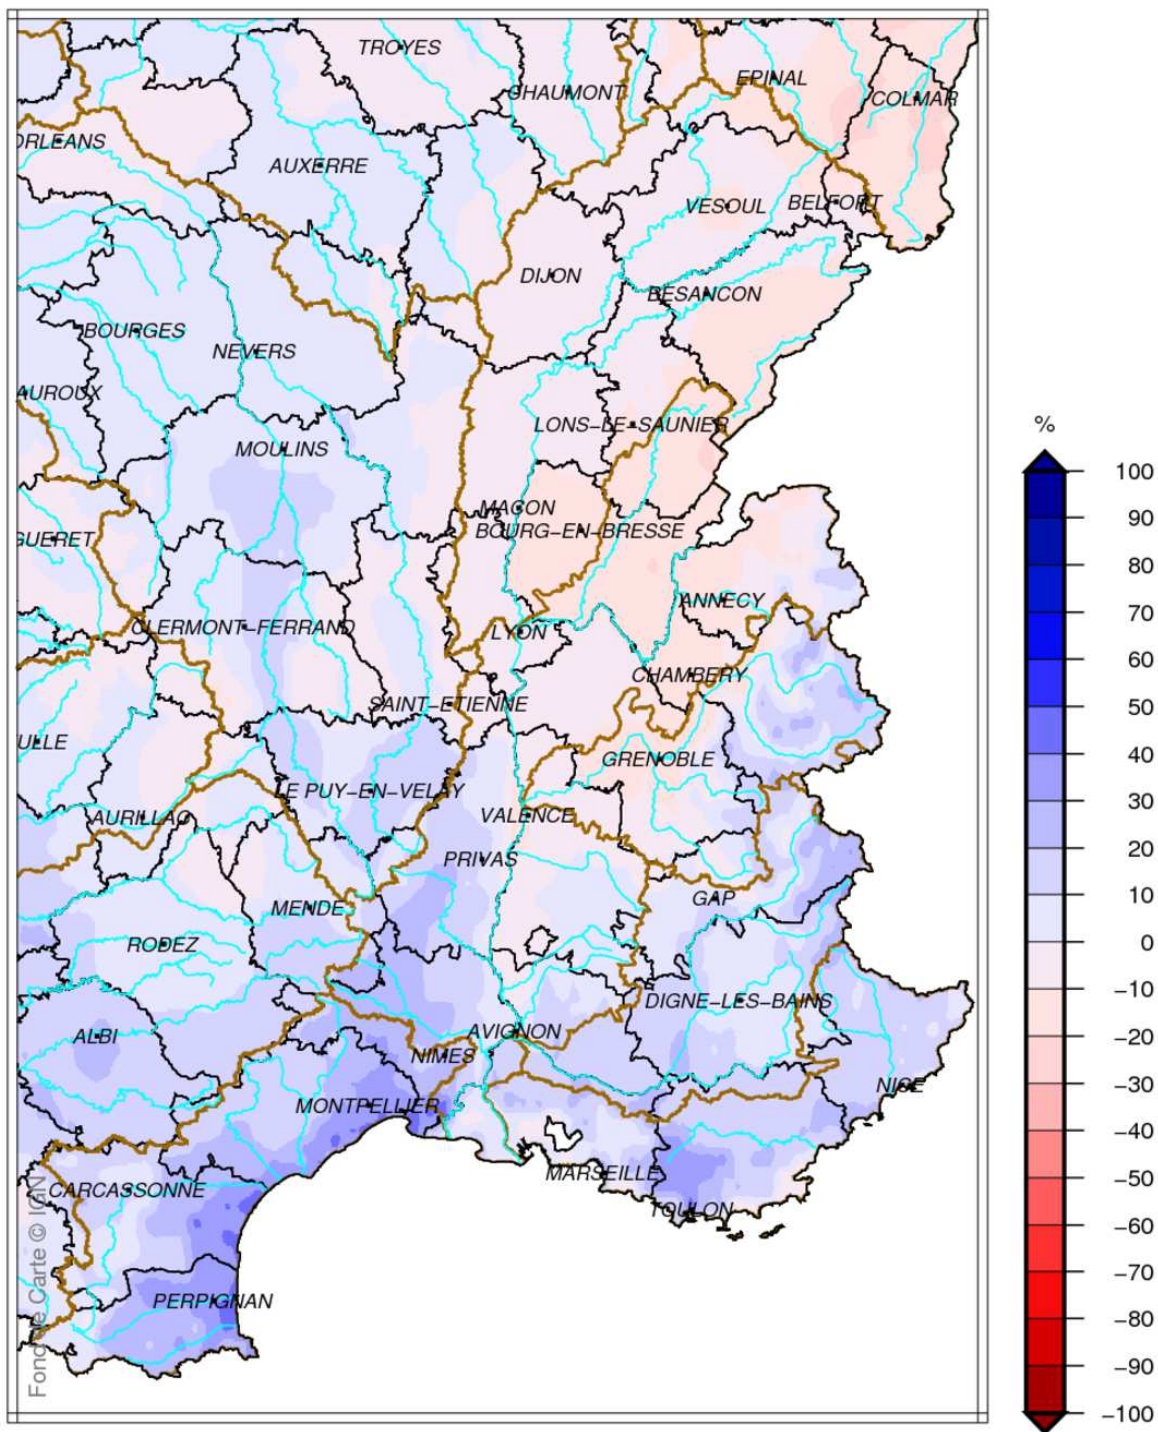

Bassin Rhône Méditerranée

Indice d humidité des sols

le 1 Avril 2017

produit élaboré le 02 Avril 2017

Fond de Carte © IGN

Bassin Rhône Méditerranée

Ecart pondéré à la normale 1981/2010 de l'indice d'humidité des sols le 1 Avril 2017

produit élaboré le 02 Avril 2017

Fond de Carte © IGN