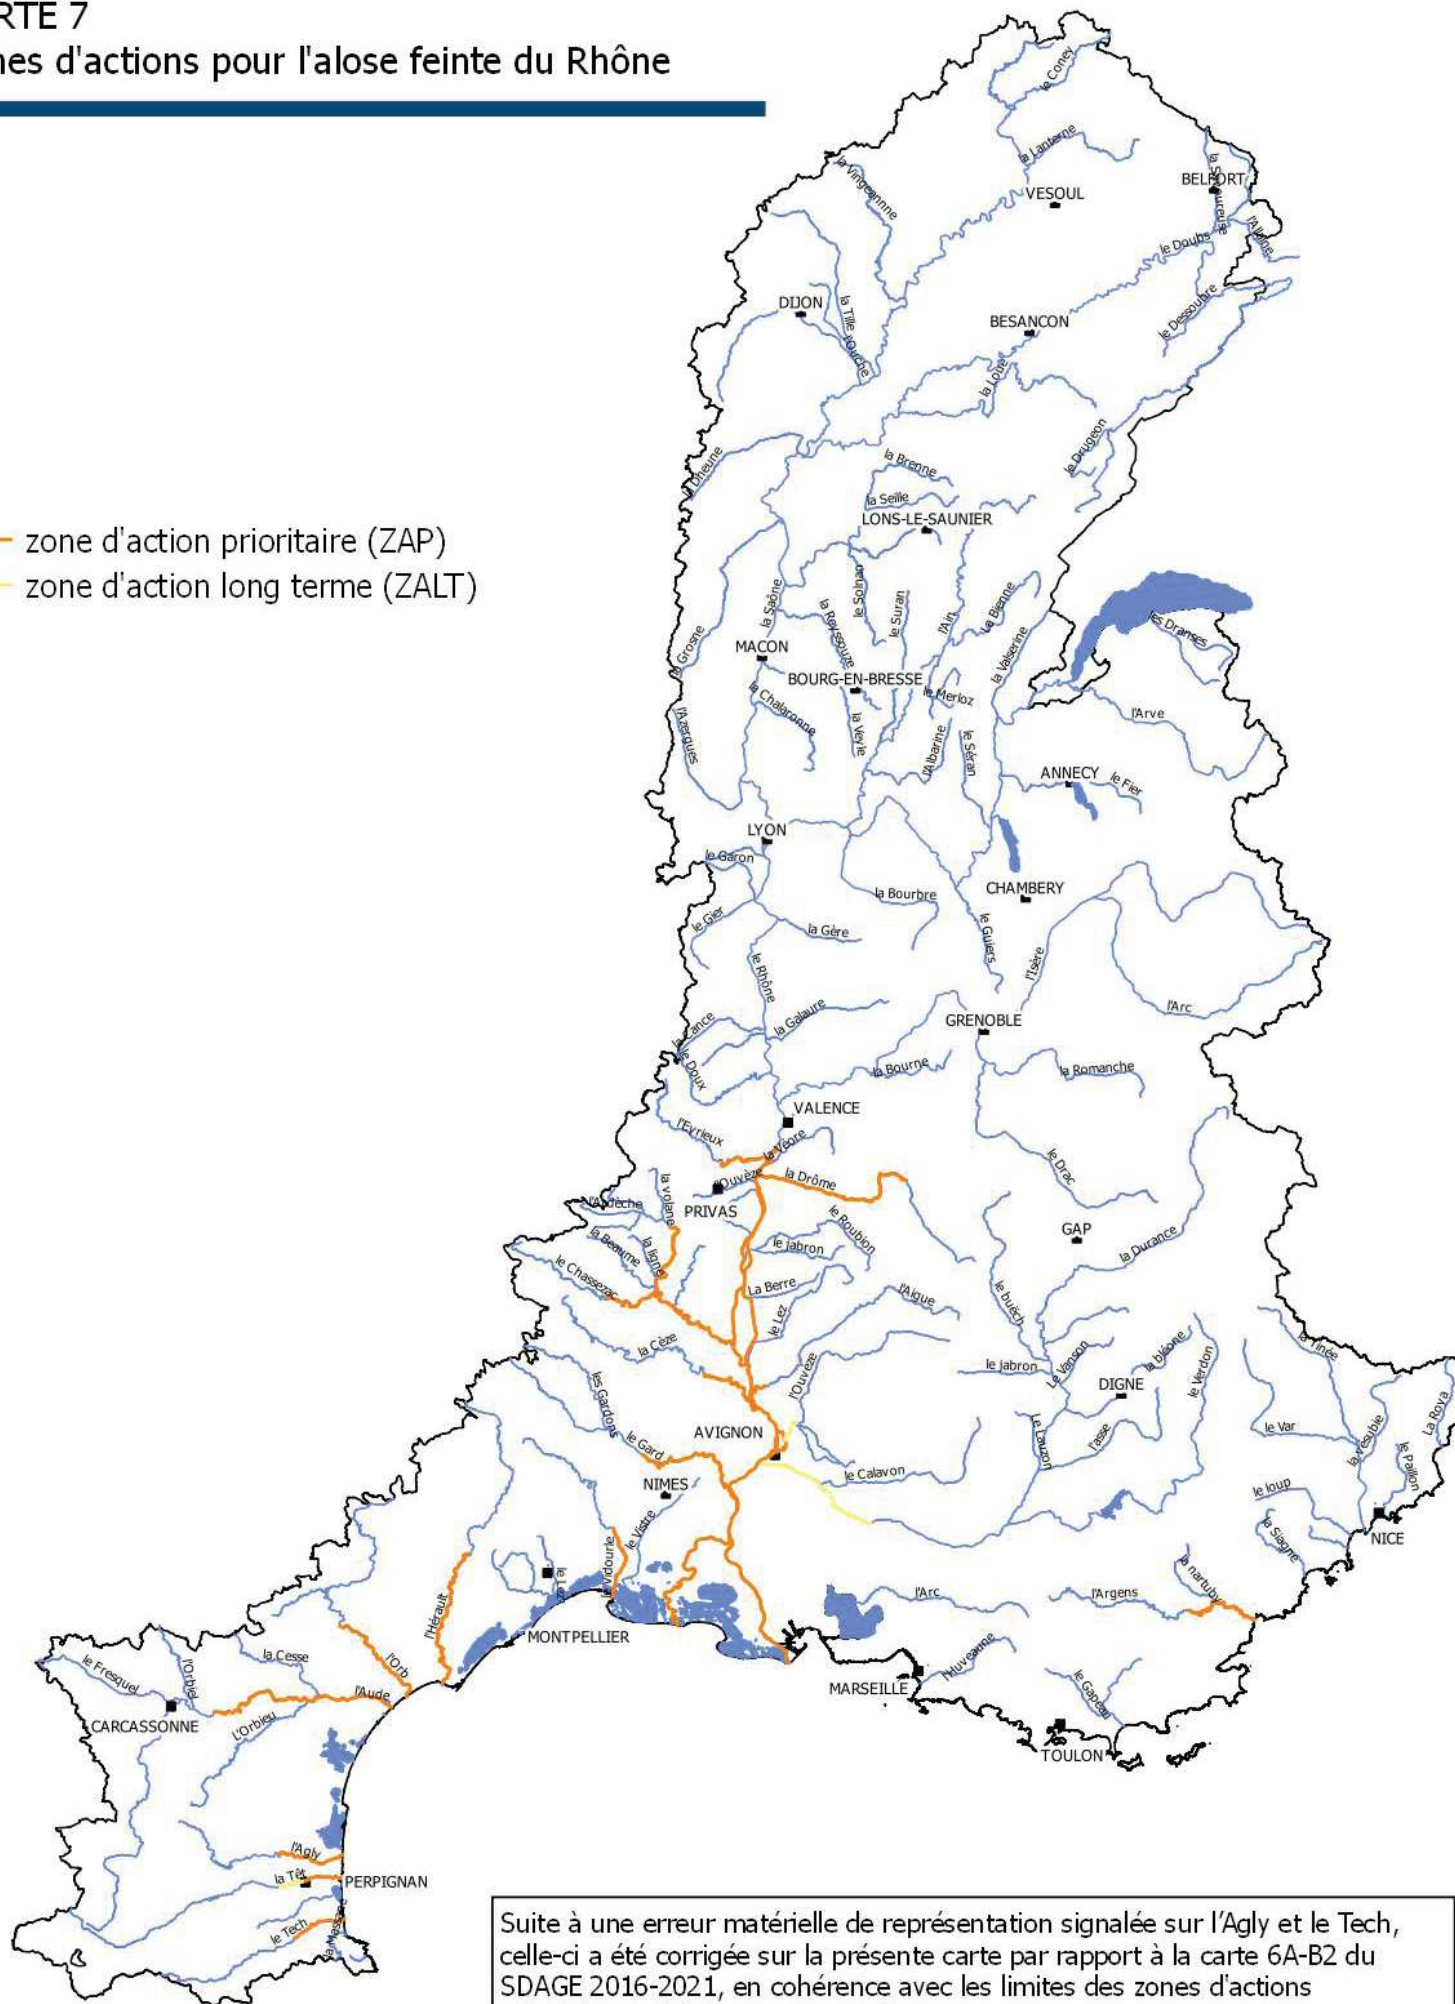

CARTE 7

zones d'actions pour l'alse feinte du Rhône

- zone d'action prioritaire (ZAP)
- zone d'action long terme (ZALT)

Suite à une erreur matérielle de représentation signalée sur l'Agly et le Tech, celle-ci a été corrigée sur la présente carte par rapport à la carte 6A-B2 du SDAGE 2016-2021, en cohérence avec les limites des zones d'actions prioritaires précisées en annexe 3.